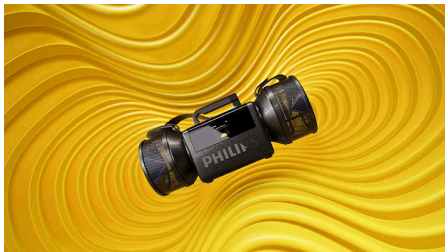

### Fler modern-retro. 100 de ani de sunet Philips.

- Afișaj color clar cu animații retro
- Inele de lumină LED dansează pe muzică sau impun starea de spirit
- Aplicația Philips Entertainment. Control inteligent pentru The Tube
- Plastic reciclat certificat GRS. Ambalare responsabilă

### Sunet stereo adevărat

Difuzoarele duble de 5", tweeterele dedicate și un crossover activ lucrează împreună pentru a separa cu precizie frecvențele înalte de cele joase. Radiatoarele pasive duble adaugă profunzime basului. Rezultatul? Sunet stereo autentic, cu o profunzime puternică și detalii clare și bine definite.