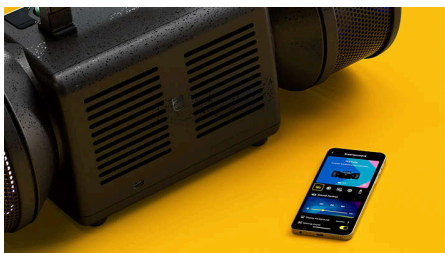

Bluetooth® 6.0, audio USB-C

Bluetooth® 6.0 îți va permite să redai în timp real fără întreruperi enervante ale sunetului și poți conecta The Tube la două dispozitive simultan. De asemenea, poți conecta un dispozitiv extern la portul USB-C și poți asculta muzică în acest fel.