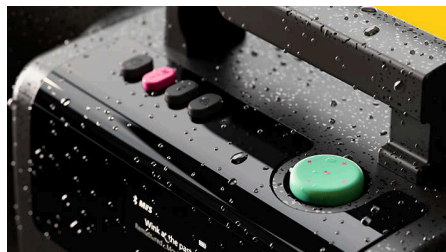

### Sunet stereo adevărat

Difuzoarele duble de 5", tweeterele dedicate și un crossover activ lucrează împreună pentru a separa cu precizie frecvențele înalte de cele joase. Radiatoarele pasive duble adaugă profunzime basului. Rezultatul? Sunet stereo autentic, cu o profunzime puternică și detalii clare și bine definite.

### Bluetooth® 6.0, audio USB-C

Bluetooth® 6.0 îți va permite să redai în timp real fără întreruperi enervante ale sunetului și poți conecta The Tube la două dispozitive simultan. De asemenea, poți conecta un dispozitiv extern la portul USB-C și poți asculta muzică în acest fel.

### Rezistență la apă/praf IP67

Cu certificare IP67 pentru rezistență la praf și apă, plus un mâner integrat și o curea de umăr detașabilă, The Tube este construit pentru a te

TAMS80B/00

însoți oriunde. Prinde-l de mâner pentru acel stil iconic al anilor '80 sau poartă-l pe umăr pentru libertate de mișcare și un plus de atitudine.