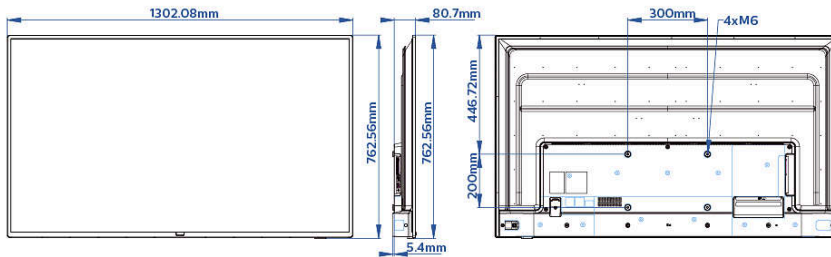

## מידות

רוחב המקלט: 1302 מ"מ  
גובה המקלט: 760 מ"מ  
עומק המקלט: 81/86 מ"מ  
משקל המוצר: 15.1 ק"ג  
מתאים להתקנה על קיר: M6, 300x200 מ"מ

- \* תלויה בהגדרות המדינה והשפה. Google Assistant הזמינות של יש להשתמש בשלט רחוק, Google Assistant כדי להשתמש ב אופציונלי עם הפעלה קולית
- \* זמינותן של תכונות תלויה ביישומים שנבחרו על ידי המתקין
- \* פיליפס אינה אחראית לזמינות או להמשך הפעולה התקינה של אפליקציות
- \* הזיכרון החופשי בפועל עשוי להיות קטן יותר עקב הגדרת תצורה מוקדמת של ההתקן
- \* IEC62087 Ed 2 צריכת חשמל טיפוסית במצב נמדדה לפי תקן צריכת החשמל בפועל תהיה תלויה באופן השימוש בטלוויזיה
- \* על פי סעיפי הפטור הקיימים לפי ההנחיה הדנה בהגבלת חומרים מסוכנים זו מכילה עופרת רק בחלקים וברכיבים, (RoHS) מסוכנים מסוימים שבעבורם לא קיימות חלופות טכנולוגיות
- \* Android, Google Play ון Chromecast של מסחריים הם סימנים מסחריים של Google LLC