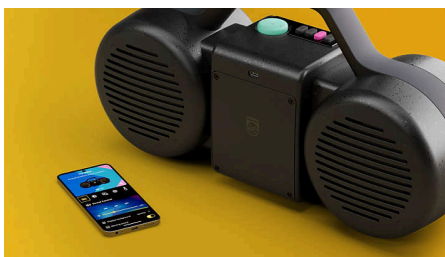

The Roller

Un simbol renăscut. The Roller aduce sunet stereo autentic și conectivitate fără întreruperi stilului său inconfundabil din anii '80. Este îndrăzneț, este puternic și oferă un bas profund și bine definit, care se face simțit și rămâne controlat.

Moving Sound

Boxă wireless

Repere

Sunet uimitor. Aspect retro

The Roller poate arăta ca în era casetelor audio, dar a fost re-proiectat pentru a oferi o putere maximă de 120 W (60 W RMS) și un bas mai profund ca niciodată. Dacă ești în aer liber, poți activa funcția Moving Sound pentru a menține basul puternic și sunetul clar în spațiu deschis.

Sunet stereo adevărat

Difuzoarele duble de 3,5", tweeterele dedicate și un crossover activ lucrează împreună pentru a separa cu precizie frecvențele înalte de cele joase. Radiatoarele pasive duble adaugă profunzime basului. Rezultatul? Sunet stereo autentic, cu o profunzime puternică și detalii clare și bine definite.

Bluetooth® 6.0, audio USB-C

Bluetooth® 6.0 îți va permite să redai în timp real fără întreruperi enervante ale sunetului și poți conecta The Roller la două dispozitive simultan. De asemenea, poți conecta un dispozitiv extern la portul USB-C și poți asculta muzică în acest fel.