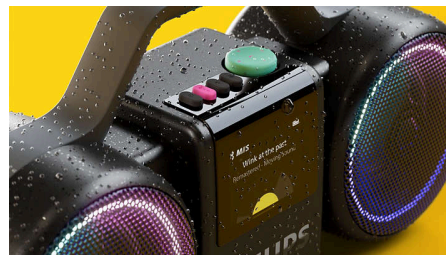

Sunet stereo adevărat

Difuzoarele duble de 3,5", tweeterele dedicate și un crossover activ lucrează împreună pentru a separa cu precizie frecvențele înalte de cele joase. Radiatoarele pasive duble adaugă profunzime basului. Rezultatul? Sunet stereo autentic, cu o profunzime puternică și detalii clare și bine definite.

Bluetooth® 6.0, audio USB-C

Bluetooth® 6.0 îți va permite să redai în timp real fără întreruperi enervante ale sunetului și poți conecta The Roller la două dispozitive simultan. De asemenea, poți conecta un dispozitiv extern la portul USB-C și poți asculta muzică în acest fel.

Baterie înlocuibilă, sursă de alimentare

Bateria reîncărcabilă litiu-ion îți oferă până la 24 de ore de redare și se schimbă ușor la sfârșitul duratei sale de viață. O încărcare rapidă de 15 minute îți oferă până la 3,5 ore de melodii, iar o reîncărcare completă durează aproximativ 3 ore. În cazul în care telefonul tău nu are nivelul scăzut al bateriei, îl poți conecta la sursa de alimentare încorporată în The Roller pentru a continua redarea listelor tale.

Rezistență la apă/praf IP67

Cu certificare IP67 pentru rezistență la praf și apă, plus un mâner integrat, The Roller este construit pentru a duce distracția oriunde. Fie că

TAMS60B/00

este în parc, la piscină, pe străzile orașului sau pe ringuri de dans prăfuite, trebuie doar să-l așezi și să dai volumul mai tare.