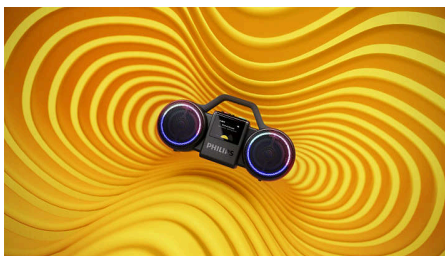

Fler modern-retro. 100 de ani de sunet Philips.

- Afișaj color clar cu animații retro
- Inele de lumină LED dansează pe muzică sau impun starea de spirit
- Aplicația Philips Entertainment. Control inteligent pentru The Roller
- Plastic reciclat certificat GRS. Ambalare responsabilă

Moving Sound

Boxă wireless

Repere

Sunet uimitor. Aspect retro

The Roller poate arăta ca în era casetelor audio, dar a fost re-proiectat pentru a oferi o putere maximă de 120 W (60 W RMS) și un bas mai profund ca niciodată. Dacă ești în aer liber, poți activa funcția Moving Sound pentru a menține basul puternic și sunetul clar în spațiu deschis.

Sunet stereo adevărat

Difuzoarele duble de 3,5", tweeterele dedicate și un crossover activ lucrează împreună pentru a separa cu precizie frecvențele înalte de cele joase. Radiatoarele pasive duble adaugă profunzime basului. Rezultatul? Sunet stereo autentic, cu o profunzime puternică și detalii clare și bine definite.

Bluetooth® 6.0, audio USB-C

Bluetooth® 6.0 îți va permite să redai în timp real fără întreruperi enervante ale sunetului și poți conecta The Roller la două dispozitive simultan. De asemenea, poți conecta un dispozitiv extern la portul USB-C și poți asculta muzică în acest fel.