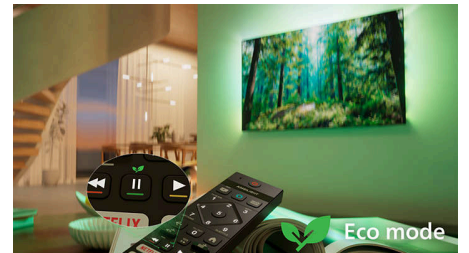

Екодизайн

Екологічність у поєднанні зі стилем. Цей телевізор, виготовлений з особливою ретельністю, розроблений з думкою про планету: від пульта дистанційного керування, виготовленого з переробленого пластику, до упаковки, сертифікованої FSC, та вкладишів, надрукованих на переробленому папері. Екологічний режим дозволяє знизити енергоспоживання для всіх типів контенту й налаштувань одним натисканням.

EasyLink

EasyLink дозволяє повністю керувати телевізором Philips, саундбаром, навушниками та навіть зовнішніми тюнерами за допомогою лише одного пульта дистанційного керування. Відчуйте зручність безперервного й уніфікованого керування. Більше не доведеться перемикатися між кількома пультами. Лише безперебійне й інтегроване керування щоразу.