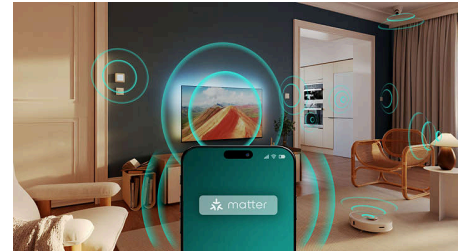

Сумісність із Matter Smart Home

Сумісність із Matter Smart Home означає, що ви можете керувати телевізором через додаток Matter Smart Home або за допомогою голосового керування телевізором через пристрої з підтримкою Alexa або через розумні гучномовці Google. Таким чином, ваш голос може знаходити фільми, шоу, отримувати рекомендації й багато іншого.