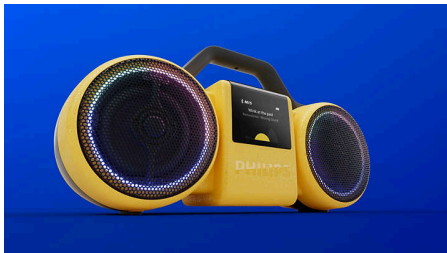

Moving Sound

Boxă wireless

Repere

Sunet uimitor. Aspect retro

The Roller poate arăta ca în era casetelor audio, dar a fost re proiectat pentru a oferi o putere maximă de 120 W (60 W RMS) și un bas mai profund ca niciodată. Dacă ești în aer liber, poți activa funcția Moving Sound pentru a menține basul puternic și sunetul clar în spațiu deschis.