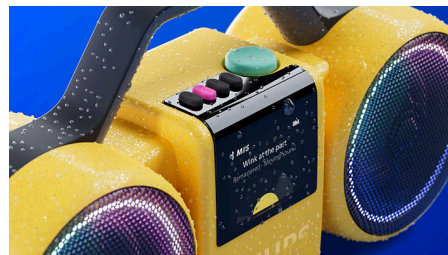

### Sunet stereo adevărat

Difuzoarele duble de 3,5", tweeterele dedicate și un crossover activ lucrează împreună pentru a separa cu precizie frecvențele înalte de cele joase. Radiatoarele pasive duble adaugă profunzime basului. Rezultatul? Sunet stereo autentic, cu o profunzime puternică și detalii clare și bine definite.

### Bluetooth® 6.0, audio USB-C

Bluetooth® 6.0 îți va permite să redai în timp real fără întreruperi enervante ale sunetului și poți conecta The Roller la două dispozitive simultan. De asemenea, poți conecta un dispozitiv extern la portul USB-C și poți asculta muzică în acest fel.

### Rezistență la apă/praf IP67

Cu certificare IP67 pentru rezistență la praf și apă, plus un mâner integrat, The Roller este construit pentru a duce distracția oriunde. Fie că

TAMS60Y/00

este în parc, la piscină, pe străzile orașului sau pe ringuri de dans prăfuite, trebuie doar să-l așezi și să dai volumul mai tare.