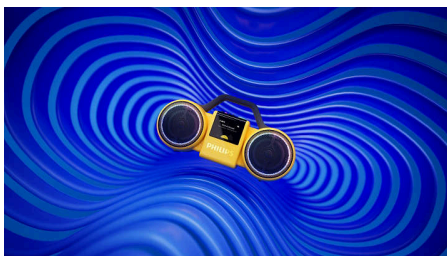

### Fler modern-retro. 100 de ani de sunet Philips.

- Afișaj color clar cu animații retro
- Inele de lumină LED dansează pe muzică sau impun starea de spirit
- Aplicația Philips Entertainment. Control inteligent pentru The Roller
- Plastic reciclat certificat GRS. Ambalare responsabilă

### Sunet stereo adevărat

Difuzoarele duble de 3,5", tweeterele dedicate și un crossover activ lucrează împreună pentru a separa cu precizie frecvențele înalte de cele joase. Radiatoarele pasive duble adaugă profunzime basului. Rezultatul? Sunet stereo autentic, cu o profunzime puternică și detalii clare și bine definite.