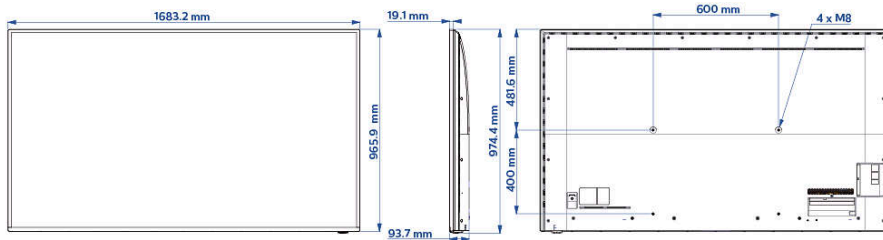

Specifications

תמונה/תצוגה

'גודל אלכסוני של המסך (באינץ') 75 אינץ'
גודל אלכסוני של המסך (ביחידות מטריות): 189 ס"מ
תצוגה: LED 4K Ultra HD
3840x2160p רזולוציית הפנל
380 cd/m² בהירות
יחס ניגודיות (טיפוסי): 1:1200
מצב פעולה: לרוחב, 16/7

רוחב המקלט: 1683 מ"מ

גובה המקלט: 966 מ"מ

עומק המקלט: 94 מ"מ

משקל המוצר: 33.5 ק"ג

מתאים להתקנה על קיר: M8, 600 מ"מ x 400 מ"מ

* תלויה בהגדרות המדינה והשפה. Google Assistant הזמינות של יש להשתמש בשלט רחוק, Google Assistant כדי להשתמש ב