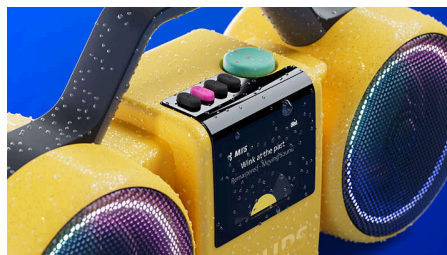

Bluetooth® 6.0，USB-C 音訊

Bluetooth® 6.0 可讓您流暢地串流，不會有惱人的音效停頓，而且您還可以將 The Roller 同時連線到兩個裝置。您也可以將外接裝置插入 USB-C 連接埠，然後以此方式聆聽音樂。

Auracast™

如果您在舉行派對，或只想要更大的音量，可以使用 Auracast™ 將 The Roller 的音樂廣播至不限數量的相容喇叭。LC3 編碼支援更好的音效，而且透過我們的輔助應用程式讓，輕輕鬆鬆就能完成設定。

可換式電池，行動電源

充電式鋰離子電池可提供長達 24 小時的播放時間，在使用壽命結束時也能輕鬆替換。快速充電 15 分鐘即可聆聽長達 3.5 小時的音樂，而完整充電約需 4 小時。如果手機電力不足，您可以將其插入 The Roller 的內建行動電源，如此就能持續播放手機的播放清單。

IP67 防塵/防水

The Roller 採用 IP67 防塵和防水等級，並附上內建攜帶握把，隨時隨地都能享受美好時光。公園草坪、泳池甲板、城市街道、佈滿灰塵的舞池，只要把喇叭放好，將音量調高就能盡情播放音樂。

TAMS60Y/00

動畫式彩色顯示

即使是顯示器也知道如何激發令人興奮的體驗。您可欣賞卡匣旋轉、黑膠轉動、等化器線條彈跳，或挑選復古桌布。基本控制項和曲目資訊仍會顯示出來，您可透過實體按鈕或我們的輔助應用程式來變更或調整顯示器亮度。

LED 環狀指示燈

在藍綠色與粉紅色光線中盡情狂歡，或搭配柔和白光，帶入恬淡的氣氛。精密調校的 LED 環狀指示燈能與節奏同步，您可以輕鬆切換模式以配合現場氛圍。不論是霓虹舞台 (Neon Stage)、人群脈動 (Crowd Pulse)、電玩故障風 (Arcade Glitch)、低音節奏 (Bassline)，全由您決定。