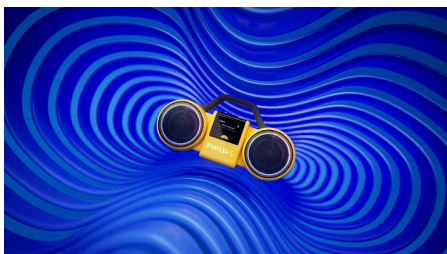

### 摩登復古風格，飛利浦百年音效特色。

- 使用復古動畫，呈現清晰色彩
- LED 環狀指示燈會隨著音樂起舞或營造氣氛
- 飛利浦娛樂應用程式，以聰明方式掌控 The Roller
- GRS 認證的可回收塑膠。負責任的包裝

## 焦點

震撼音效，復古造型

The Roller 外觀看起來或許像是屬於混音帶時代的產品，但實際上已經過重新打造，能提供比以往更深沉的 120 W (60 W RMS) 最高功率和低音。如果您在戶外，則可開啟律動音效，保持強力放送低音，而且音質在開闊空間也很清晰。

真實立體聲音效

兩個 3.5 吋驅動器、專屬高頻喇叭，以及一個主動式分音器，共同精準地分隔高音與低音。雙件式被動反射器可加深低音。效果為何？帶來真實的立體聲音效，以及震撼人心的音場深度和清脆又清澈的細節。