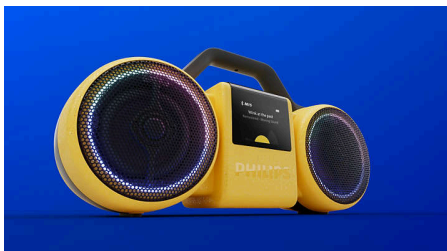

## The Roller

經典重生。The Roller 將真實立體聲音效與流暢的連線能力整合至其不同凡響的 80 年代經典風格。The Roller 設計大膽、聲音宏亮，能傳遞出渾厚、俐落的低音，音質強而有力且精準無誤。

### 摩登復古風格，飛利浦百年音效特色。

- 使用復古動畫，呈現清晰色彩
- LED 環狀指示燈會隨著音樂起舞或營造氣氛
- 飛利浦娛樂應用程式，以聰明方式掌控 The Roller
- GRS 認證的可回收塑膠。負責任的包裝

## 焦點

震撼音效，復古造型

The Roller 外觀看起來或許像是屬於混音帶時代的產品，但實際上已經過重新打造，能提供比以往更深沉的 120 W (60 W RMS) 最高功率和低音。如果您在戶外，則可開啟律動音效，保持強力放送低音，而且音質在開闊空間也很清晰。

真實立體聲音效

兩個 3.5 吋驅動器、專屬高頻喇叭，以及一個主動式分音器，共同精準地分隔高音與低音。雙件式被動反射器可加深低音。效果為何？帶來真實的立體聲音效，以及震撼人心的音場深度和清脆又清澈的細節。