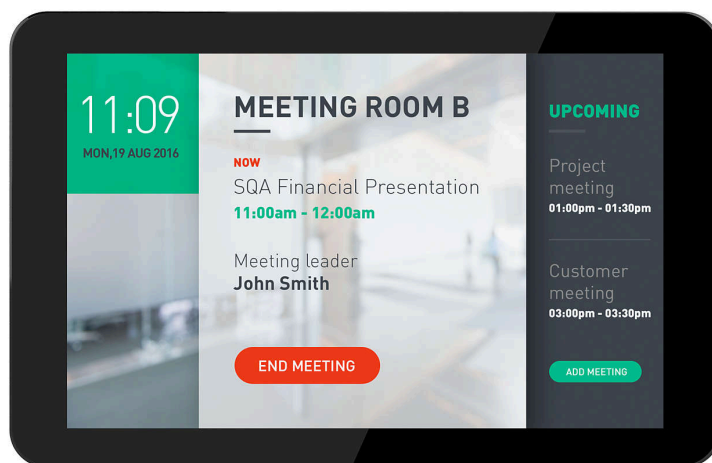

PHILIPS

תצוגה Multi-Touch

Signage Solutions

אינץ' 10

Powered by Android

נגיעות מרובות

10BDL4551T

השפעה גדולה

צג רב-מגע קטן

צג רב-מגע חכם זה עם בהירות מעולה אידיאלי כאשר המקום הוא משאב, החל בפרסום על המדף ועד למציאת מיקום מאפשרת גמישות במיקום Power-over-Ethernet שבו התוכן ניתן לניהול בקלות מרחוק. תכונת all-in-one יקר. פתרון רב-תכליתי

פתרון מערכת רב-תכליתי

- זיכרון פנימי. העלה תוכן להצגה מיידית
- משטח שטוח ללא מסגרת קל-לניקוי
- התקנה גמישה: לאורך, לרוחב ועל השולחן
- שלוט מרחוק ושתף את המסך. TeamViewer Host האפליקציה

הגדרה ללא מאמץ. שליטה מלאה.

- CMND & Control הפעל, נטר ותחזק באמצעות
- פתח ושולח את התוכן שלך. CMND & Create
- התקן והפעל אפליקציות מרחוק. CMND & Deploy
- PoE+ התקנה קלה בעזרת טכנולוגיית

תמונה מעולה. מסך מגע תגובתי

- ניגודיות חדה. קריאות מעולה
- צג רב-מגע עם 5 נקודות מסוג הכנס-הפעל
- מצלמה ורמקולים מובנים
- אפליקציות מקוריות ואפליקציות אינטרנט. Android של SoC מעבד