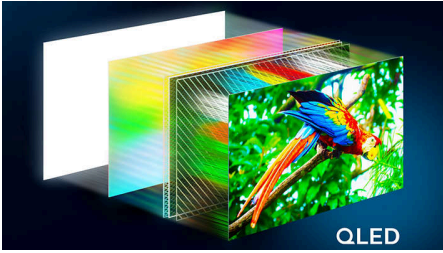

Квантові технології. Якість. Вищий рівень.

Цей телевізор QLED забезпечує яскраві кольори, глибший контраст і деталізацію HDR10+. Функції штучного інтелекту й технологія Dolby Atmos покращують якість кожної сцени, а швидка операційна система Titan OS і підтримка Matter спрощують керування, забезпечуючи більш насичені й інтелектуальні розваги.

Яскравість кольорів 4K QLED телевізора

- 4K QLED для яскравого перегляду й якості кольорів на основі квантових точок
- Наблизьтеся до деталей із Pixel Precise Ultra HD
- Колір і контрастність, що розкриваються завдяки HDR10+

4K QLED

Яскраві кольори. Надзвичайно чіткі сцени. Це яскравість кольорів на основі квантових точок. Завдяки роздільній здатності 4K (UHD) телевізор адаптується до всіх ваших форматів HDR. У кожній неймовірній миті (незалежно від того, темна вона чи світла, відтворюється вона чи транлюється) ви зможете насолоджуватися кожною деталлю, переглядаючи сцену за сценою.