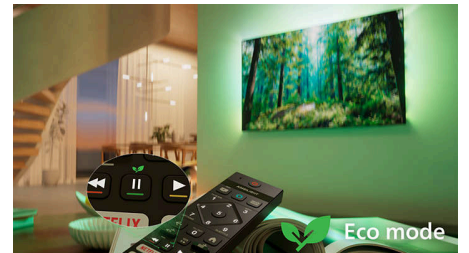

Екодизайн

Екологічність у поєднанні зі стилем. Цей телевізор, виготовлений з особливою ретельністю, розроблений з думкою про планету: від пульта дистанційного керування, виготовленого з переробленого пластику, до упаковки, сертифікованої FSC, та вкладишів, надрукованих на переробленому папері. Екологічний режим дозволяє знизити енергоспоживання для всіх типів контенту й налаштувань одним натисканням.

EasyLink

EasyLink дозволяє повністю керувати телевізором Philips, саундбаром, навушниками та навіть зовнішніми тюнерами за допомогою лише одного пульта дистанційного керування. Відчуйте зручність безперервного й уніфікованого керування. Більше не доведеться перемикатися між кількома пультами. Лише безперервне й інтегроване керування щоразу.