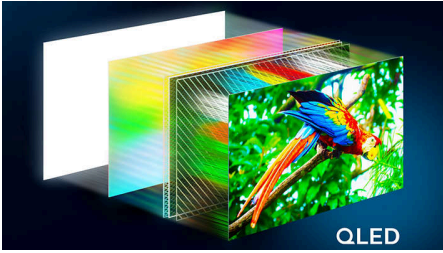

## 4K QLED

Яскраві кольори. Надзвичайно чіткі сцени. Це яскравість кольорів на основі квантових точок. Завдяки роздільній здатності 4K (UHD) телевізор адаптується до всіх ваших форматів HDR. У кожній неймовірній миті (незалежно від того, темна вона чи світла, відтворюється вона чи транлюється) ви зможете насолоджуватися кожною деталлю, переглядаючи сцену за сценою.