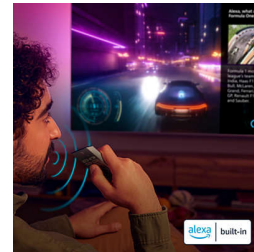

Enostavno upravljanje

Združljivost z aplikacijo Matter Smart Home prinaša popolno integracijo z vašim sedanjim omrežjem pametnega doma. Če želite televizor upravljati z aplikacijo Matter Smart Home ali s storitvami glasovnega upravljanja preprosto pritisnete gumb na daljinskem upravljalniku in povejte, kaj želite. Na primer zatemniti luči ali nastaviti termostat. Celo vklopiti televizor Philips s funkcijo Ambilight. Z enim upravljalnikom lahko storite vse. Televizor je združljiv tudi s pametnimi zvočniki Google in storitvijo Apple AirPlay.