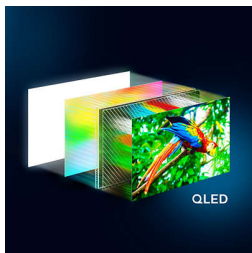

QLED

Televizor 4K Ambilight

85PQS8501/12

Značilnosti

4K QLED

Žive barve. Izjemno ostri prizori. To je popolnost slike v najboljšem sijaju. To je tehnologija Ambilight TV s 4K (UHD), ki se prilagodi vsem formatom HDR. V vsakem izjemnem trenutku,