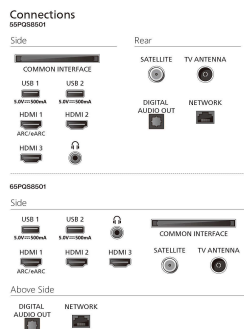

EasyLink 2.0: HDMI-CEC za Philipsov TV/SB, Zunanja nastavitvev prek uporabniškega vmesnika televizorja

Podprte funkcije videa HDMI

Igranje iger: ALLM, HDMI VRR

HDR: HLG, Združljivo s HDR10+, HDR10

Energetska nalepka EU

Registrske številke EPREL: TBC

Razred energetske učinkovitosti v načinu SDR: F

Poraba energije v načinu SDR: kWh/1000

h kWh/1000 h

Razred energetske učinkovitosti v načinu HDR: G

Poraba energije v načinu HDR: kWh/1000

h kWh/1000 h

Poraba energije v izklopljenem stanju: Ni na

voljo

Poraba v stanju pripravljenosti, pri vzpostavljeni mrežni povezavi: 2,0 W

Napajanje

Omrežno napajanje: AC 100–240 V 50/60 Hz

Poraba energije v stanju pripravljenosti: manj kot 0,5 W

Funkcije varčevanja z energijo: Časovnik za samodejni izklop, Svetlobni senzor, Način Eco, Izklop slike (za radio)

Dodatki

Priložena dodatna oprema: 2 bateriji AAA, Brošura s pravnimi in varnostnimi informacijami, Daljinski upravljalnik, Namizno stojalo, Napajalni kabel, vodnik za hiter začetek

Zasnova

Barve televizorja: Mat črn rob

Zasnova stojala: Kovinsko črno lokasto stojalo

Dimenzije

Razdalja med 2 stojaloma: 1655 mm

Združljiv s stenskim nosilcem: 600 x 400 mm

Televizor brez stojala (Š x V x G): 1893 x 1087 x 80 mm

Televizor s stojalom (Š x V x G): 1893 x 1141 x 440 mm

Kartonski paket (Š x V x G): TBC

Teža televizorja brez stojala: TBC

Teža televizorja s stojalom: TBC

Teža z embalažo: TBC

- Ta televizor vsebuje svinec samo v določenih delih ali komponentah, kjer uporaba druge snovi ni mogoča v skladu z obstoječimi izjemami direktive RoHS.
- Televizor podpira sprejem DVB za nekodirane kanale. Določeni operaterji DVB mogoče niso podprti. Posodobljen seznam si lahko ogledate med pogostimi vprašanji na Philipsovi spletni strani za podporo. Nekateri operaterji zahtevajo pogojni dostop in naročnino. Za več informacij se obrnite na operaterja.
- Razpoložljivost aplikacije Smart TV se razlikuje glede na model televizorja in državo. Več podrobnosti si oglejte na spletni strani: www.philips.com/smartyv
- Aplikacija Philips TV Remote in povezane funkcije se razlikujejo glede na model televizorja, državo, ponudnika storitev, model pametne naprave in OS. Več podrobnosti si oglejte na spletni strani: www.philips.com/TVRemoteapp
- Elektronski programski vodnik in dejanska vidljivost (do 8 dni) sta odvisna od države in operaterja.
- Potrebna je naročnina na Netflix. Veljajo pogoji na <https://www.netflix.com>.
- Amazon Prime je na voljo v izbranih jezikih in državah.
- Gumb za medijske storitve OTT na daljinskem upravljalniku se v različnih državah razlikuje. Oglejte si dejanski izdelek v paketu.
- Pomočnik Google je na voljo v različnih jezikih in državah glede na posamezne vrste izdelkov.
- Obseg storitev glasovnega upravljanja prek televizorja je odvisna od države in jezika. Za najnovejšo informacijo se obrnite na našo podporo strankam.
- * Apple, AirPlay in Apple Home so blagovne znamke družbe Apple Inc., registrirane v ZDA ter drugih državah in regijah.