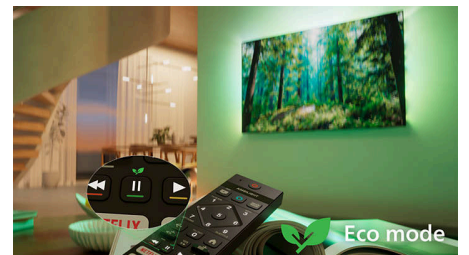

Екодизайн

Екологічність у поєднанні зі стилем. Цей телевізор, виготовлений з особливою ретельністю, розроблений з думкою про планету: від пульта дистанційного керування, виготовленого з переробленого пластику, до упаковки, сертифікованої FSC, та вкладишів, надрукованих на переробленому папері. Екологічний режим дозволяє знизити енергоспоживання для всіх типів контенту й налаштувань одним натисканням.

EasyLink

EasyLink дозволяє повністю керувати телевізором Philips, саундбаром, навушниками та навіть зовнішніми тюнерами за допомогою лише одного пульта дистанційного керування. Відчуйте зручність безперервного й уніфікованого керування. Більше не доведеться перемикатися між кількома пультами. Лише безперервне й інтегроване керування щоразу.