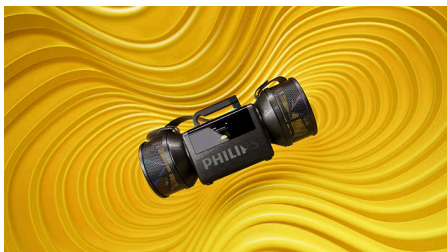

Skutočný stereo zvuk

Dva 5-palcové budiče, špecializované výškové reproduktory a aktívny prechod spolupracujú na presnom oddelení vysokých a nízkych frekvencií. Dvojitý pasívne žiariče prehĺbujú basy. Výsledok? Skutočný stereo zvuk s mohutnou hĺbkou a ostrými, čistými detailmi.