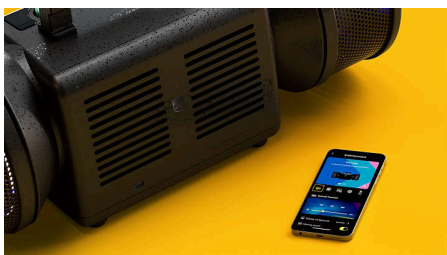

Bluetooth® 6.0, USB-C audio

Bluetooth® 6.0 vám umožňuje streamovať bez nepríjemných výpadkov zvuku a môžete pripojiť model Tube k dvom zariadeniam naraz. Môžete tiež pripojiť externé zariadenie do portu USB-C a počúvať hudbu týmto spôsobom.