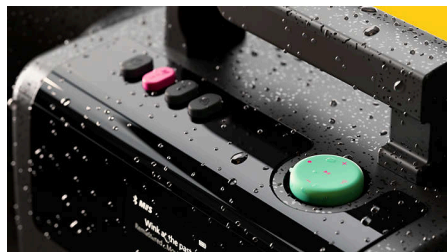

Prachotesný/vodotesný so stupňom ochrany IP67

So stupňom ochrany IP67 na zlepšenie odolnosti proti prachu a vode, vstavanou rukoväťou a odnímateľným ramenným popruhom je model Tube navrhnutý tak, aby sa s ním dalo vyraziť

TAMS80B/00

kamkoľvek. Chyťte ho za rukoväť v ikonickom štýle 80. rokov alebo si ho prehodte cez rameno a majte voľné ruky.

Animovaný farebný displej

Dokonca aj displej vie, ako sa zabaviť. Sledujte, ako sa točia kazety, otáčajú platne a poskakujú lišty ekvalizéra, alebo si vyberte retro tapetu. Základné ovládacie prvky a informácie o skladbách zostávajú viditeľné a nastavenia alebo jas displeja môžete zmeniť pomocou fyzického tlačidla alebo našej sprievodnej aplikácie.

LED svetelné krúžky

Párty v tyrkysovej a ružovej farbe, alebo nechajte jemné biele svetlo udržiavať atmosféru v pokoji. Jemne vyladené LED svetelné krúžky sa synchronizujú s rytmom a vy môžete ľahko prepínať režimy, aby zodpovedali atmosfére. Neon Stage, Crowd Pulse, Arcade Glitch, Bassline, výber je na vás.