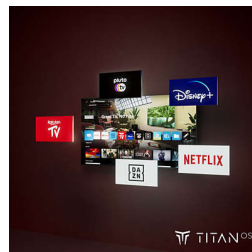

Smart TV Philips avec système d'exploitation Titan

La plateforme Philips Smart TV, équipée du système d'exploitation Titan, vous offre un accès rapide à tous vos contenus préférés. Films, séries,

documentaires ou fictions, tout est accessible d'une simple pression sur un bouton. Quelles que soient vos envies, les meilleures applications de streaming sont là, à portée de main.