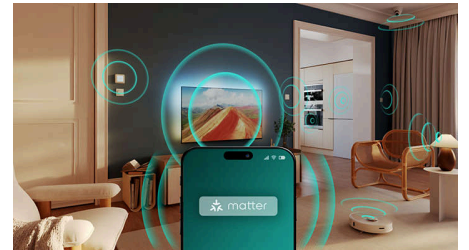

Compatible avec Matter Smart Home

La compatibilité avec Matter Smart Home vous permet de contrôler votre téléviseur via l'application Matter Smart Home, par commande vocale via des appareils compatibles Alexa ou via vos enceintes connectées Google. Recherchez des films et séries à l'aide de votre voix, recevez des recommandations et bien plus encore.