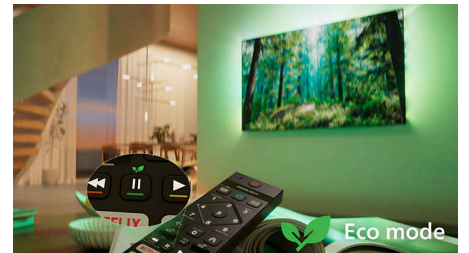

Conception écologique

Quand le développement durable s'allie au style. Ce téléviseur au design soigné a été conçu dans le respect de la planète : la télécommande est en plastique recyclé, l'emballage est certifié FSC et les notices sont imprimées sur du papier recyclé. Le mode Éco permet de réduire la consommation d'énergie pour tous les contenus et réglages en un seul geste.

EasyLink

EasyLink vous permet de contrôler entièrement votre téléviseur, votre barre de son et même vos décodeurs externes Philips à l'aide d'une seule et même télécommande. Contrôlez vos appareils avec fluidité et unité. Vous n'aurez plus besoin d'avoir plusieurs télécommandes. Un processus connecté facile et pratique à chaque utilisation.