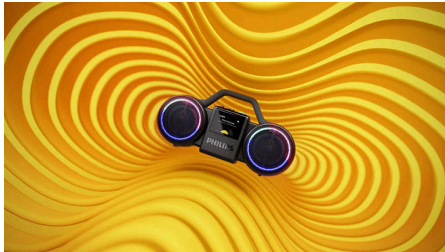

The Roller

經典重生。The Roller 將真實立體聲音效與流暢的連線能力整合至其不同凡響的 80 年代經典風格。The Roller 設計大膽、聲音宏亮，能傳遞出渾厚、俐落的低音，音質強而有力且精準無誤。

律動音效隨身喇叭，恣意狂喧。

- 重新改造 80 年代的經典造型
- 更深沉、更清晰的低音，以及律動音效室外模式
- 新派音效技術，主動式雙向立體聲系統
- 最高 120 W (60 W RMS)、2 個高頻喇叭、2 個被動反射器

無論帶往何處，都能成為眾所矚目的焦點

- Bluetooth® 多點連線能力與 USB 音訊
- Auracast™ 提供多喇叭設定功能
- 專為長時播放打造
- 採用 IP67 防塵/防水保護設計，讓您移動自如

摩登復古風格，飛利浦百年音效特色。

- 使用復古動畫，呈現清晰色彩
- LED 環狀指示燈會隨著音樂起舞或營造氣氛
- 飛利浦娛樂應用程式，以聰明方式掌控 The Roller
- GRS 認證的可回收塑膠。負責任的包裝

Moving Sound

無線喇叭

焦點

震撼音效，復古造型

The Roller 外觀看起來或許像是屬於混音帶時代的產品，但實際上已經過重新打造，能提供比以往更深沉的 120 W (60 W RMS) 最高功率和低音。如果您在戶外，則可開啟律動音效，保持強力放送低音，而且音質在開闊空間也很清晰。

真實立體聲音效

兩個 3.5 吋驅動器、專屬高頻喇叭，以及一個主動式分音器，共同精準地分隔高音與低音。雙件式被動反射器可加深低音。效果為何？帶來真實的立體聲音效，以及震撼人心的音場深度和清脆又清澈的細節。

TAMS60B/00

動畫式彩色顯示

即使是顯示器也知道如何激發令人興奮的體驗。您可欣賞卡匣旋轉、黑膠轉動、等化器線條彈跳，或挑選復古桌布。基本控制項和曲目資訊仍會顯示出來，您可透過實體按鈕或我們的輔助應用程式來變更或調整顯示器亮度。

LED 環狀指示燈

在藍綠色與粉紅色光線中盡情狂歡，或搭配柔和白光，帶入恬淡的氣氛。精密調校的 LED 環狀指示燈能與節奏同步，您可以輕鬆切換模式以配合現場氛圍。不論是霓虹舞台 (Neon Stage)、人群脈動 (Crowd Pulse)、電玩故障風 (Arcade Glitch)、低音節奏 (Bassline)，全由您決定。