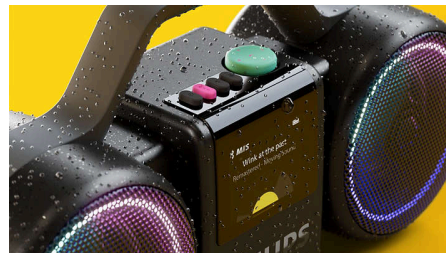

Moving Sound

無線喇叭

焦點

震撼音效，復古造型

The Roller 外觀看起來或許像是屬於混音帶時代的產品，但實際上已經過重新打造，能提供比以往更深沉的 120 W (60 W RMS) 最高功率和低音。如果您在戶外，則可開啟律動音效，保持強力放送低音，而且音質在開闊空間也很清晰。

真實立體聲音效

兩個 3.5 吋驅動器、專屬高頻喇叭，以及一個主動式分音器，共同精準地分隔高音與低音。雙件式被動反射器可加深低音。效果為何？帶來真實的立體聲音效，以及震撼人心的音場深度和清脆又清澈的細節。

Bluetooth® 6.0，USB-C 音訊

Bluetooth® 6.0 可讓您流暢地串流，不會有惱人的音效停頓，而且您還可以將 The Roller 同時連線到兩個裝置。您也可以將外接裝置插入 USB-C 連接埠，然後以此方式聆聽音樂。

Auracast™

如果您在舉行派對，或只想要更大的音量，可以使用 Auracast™ 將 The Roller 的音樂廣播至不限數量的相容喇叭。LC3 編碼支援更好的音效，而且透過我們的輔助應用程式讓，輕輕鬆鬆就能完成設定。

可換式電池，行動電源

充電式鋰離子電池可提供長達 24 小時的播放時間，在使用壽命結束時也能輕鬆替換。快速充電 15 分鐘即可聆聽長達 3.5 小時的音樂，而完整充電約需 4 小時。如果手機電力不足，您可以將其插入 The Roller 的內建行動電源，如此就能持續播放手機的播放清單。

IP67 防塵/防水

The Roller 採用 IP67 防塵和防水等級，並附上內建攜帶握把，隨時隨地都能享受美好時光。公園草坪、泳池甲板、城市街道、佈滿灰塵的舞池，只要把喇叭放好，將音量調高就能盡情播放音樂。

TAMS60B/00

動畫式彩色顯示

即使是顯示器也知道如何激發令人興奮的體驗。您可欣賞卡匣旋轉、黑膠轉動、等化器線條彈跳，或挑選復古桌布。基本控制項和曲目資訊仍會顯示出來，您可透過實體按鈕或我們的輔助應用程式來變更或調整顯示器亮度。

LED 環狀指示燈

在藍綠色與粉紅色光線中盡情狂歡，或搭配柔和白光，帶入恬淡的氣氛。精密調校的 LED 環狀指示燈能與節奏同步，您可以輕鬆切換模式以配合現場氛圍。不論是霓虹舞台 (Neon Stage)、人群脈動 (Crowd Pulse)、電玩故障風 (Arcade Glitch)、低音節奏 (Bassline)，全由您決定。