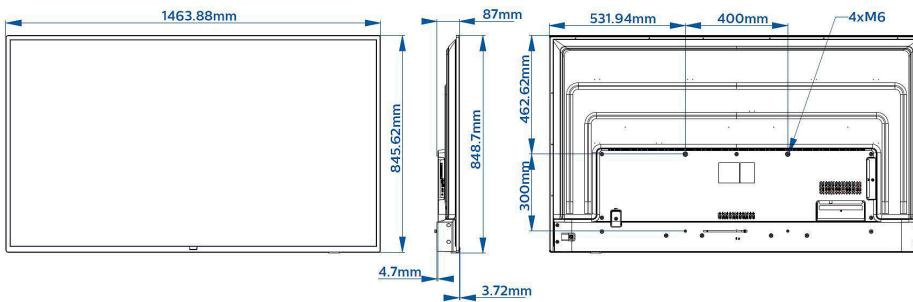

Specifications

תמונה/תצוגה

'גודל אלכסוני של המסך (באינץ') 65 אינץ'
גודל אלכסוני של המסך (ביחידות מטריות): 164 ס"מ
תצוגה: LED 4K Ultra HD
3840x2160p רזולוציית הפנל
350 cd/m² בהירות
יחס ניגודיות (טיפוסי): 1:1200
מצב פעולה: לרוחב, 16/7

עיצוב

צבע: שחור

מידות

רוחב המקלט: 1464 מ"מ
גובה המקלט: 849 מ"מ
עומק המקלט: 55/87 מ"מ
משקל המוצר: 20.8 ק"ג
מתאים להתקנה על קיר 300 מ"מ x M6, 400

- * תלויה בהגדרות המדינה והשפה. Google Assistant הזמינות של יש להשתמש בשלט רחוק, Google Assistant כדי להשתמש ב-אופציונלי עם הפעלה קולית.
- * זמינותן של תכונות תלויה ביישומים שנבחרו על ידי המתקין.
- * פיליפס אינה אחראית לזמינות או להמשך הפעולה התקינה של אפליקציות.
- * הזיכרון החופשי בפועל עשוי להיות קטן יותר עקב הגדרת תצורה מוקדמת של ההתקן.
- * IEC62087 Ed 2 צריכת חשמל טיפוסית במצב נמדדה לפי תקן צריכת החשמל בפועל תהיה תלויה באופן השימוש בטלוויזיה.
- * על פי סעיפי הפטור הקיימים לפי ההנחיה הדנה בהגבלת חומרים מסוכנים (RoHS), מסוכנים.
- * מסוימים שבעבורם לא קיימות חלופות טכנולוגיות הם סימנים מסחריים של Chromecast ו-Android, Google Play ו-Google LLC