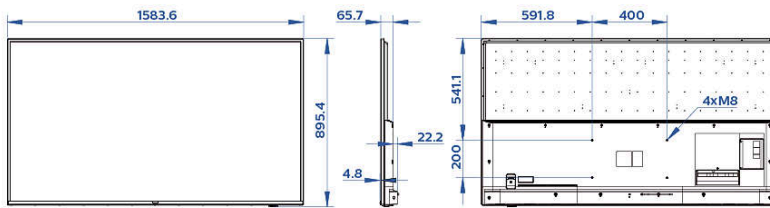

Specifications

תמונה/תצוגה

'גודל אלכסוני של המסך (באינץ') 70 אינץ'
גודל אלכסוני של המסך (ביחידות מטריות): 177 ס"מ
תצוגה: LED 4K Ultra HD
3840x2160 רזולוציית הפנל
350 cd/m² בהירות
יחס ניגודיות (טיפוסי): 5000:1
מצב פעולה: לרוחב, 16/7

עיצוב

צבע: שחור

מידות

רוחב המקלט: 1584 מ"מ
גובה המקלט: 888 מ"מ
עומק המקלט: 66/88 מ"מ
משקל המוצר: 23.4 ק"ג
200 מ"מ, M8 מתאים להתקנה על קיר: 400

- * תלויה בהגדרות המדינה והשפה. Google Assistant הזמינות של יש להשתמש בשולט רחוק, Google Assistant כדי להשתמש ב-אופציונלי עם הפעלה קולית.
- * זמינותן של תכונות תלויה ביישומים שנבחרו על ידי המתקין.
- * פיליפס אינה אחראית לזמינות או להמשך הפעולה התקינה של אפליקציות.
- * הזיכרון החופשי בפועל עשוי להיות קטן יותר עקב הגדרת תצורה מוקדמת של ההתקן.
- * IEC62087 Ed 2 צריכת חשמל טיפוסית במצב נמדדה לפי תקן צריכת החשמל בפועל תהיה תלויה באופן השימוש בטלוויזיה.
- * על פי סעיפי הפטור הקיימים לפי ההנחיה הדנה בהגבלת חומרים מסוכנים (RoHS), מסוכנים מסוימים שבעבורם לא קיימות חלופות טכנולוגיות.
- * Android, Google Play וכן Chromecast של Google LLC הם סמנים מסחריים של Google LLC