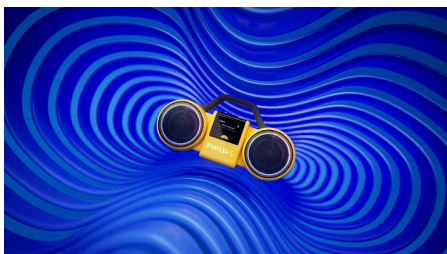

Moderný retro štýl. 100 rokov zvuku Philips.

- Čistý farebný displej s retro animáciami
- LED svetelné krúžky tancujú v rytme hudby alebo vytvárajú atmosféru
- Aplikácia Philips Entertainment. Inteligentné ovládanie pre Roller
- Recyklovaný plast s certifikátom GRS. Zodpovedné balenie

Moving Sound

Bezdrôtový reproduktor

Hlavné prvky

Úchvatný zvuk. Retro vzhľad

Model Roller síce vyzerá ako z čias kazetových kompilácií, ale bol prepracovaný tak, aby ponúkal maximálny výkon 120 W (60 W RMS) a basy hlbšie než kedykoľvek predtým. Ak ste vonku, môžete zapnúť režim zvuku v pohybe, aby boli basy silné a zvuk čistý aj pod šírým nebom.

Skutočný stereo zvuk

Dva 3,5-palcové budiče, špecializované výškové reproduktory a aktívny prechod spolupracujú na presnom oddelení vysokých a nízkych frekvencií. Dvojité pasívne žiariče prehĺbujú basy. Výsledok? Skutočný stereo zvuk s mohutnou hĺbkou a ostrými, čistými detailmi.