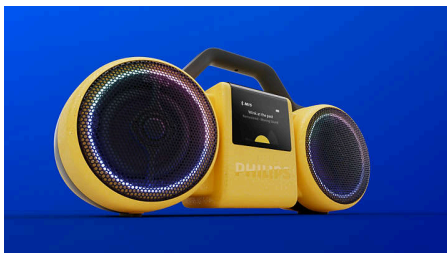

Roller

Ikona sa znova zrodila. Model Roller prináša skutočný stereo zvuk a bezproblémové pripojenie v nezameniteľnom štýle 80. rokov. Je odvážny, je hlasný a ponúka hlboké, jasne definované basy, ktoré silno udierajú a zostávajú pevné.

Moderný retro štýl. 100 rokov zvuku Philips.

- Čistý farebný displej s retro animáciami
- LED svetelné krúžky tancujú v rytme hudby alebo vytvárajú atmosféru
- Aplikácia Philips Entertainment. Inteligentné ovládanie pre Roller
- Recyklovaný plast s certifikátom GRS. Zodpovedné balenie

Moving Sound

Bezdrôtový reproduktor

Hlavné prvky

Úchvatný zvuk. Retro vzhľad

Model Roller síce vyzerá ako z čias kazetových kompilácií, ale bol prepracovaný tak, aby ponúkal maximálny výkon 120 W (60 W RMS) a basy hlbšie než kedykoľvek predtým. Ak ste vonku, môžete zapnúť režim zvuku v pohybe, aby boli basy silné a zvuk čistý aj pod šírým nebom.

Skutočný stereo zvuk

Dva 3,5-palcové budiče, špecializované výškové reproduktory a aktívny prechod spolupracujú na presnom oddelení vysokých a nízkych frekvencií. Dvojité pasívne žiariče prehĺbujú basy. Výsledok? Skutočný stereo zvuk s mohutnou hĺbkou a ostrými, čistými detailmi.