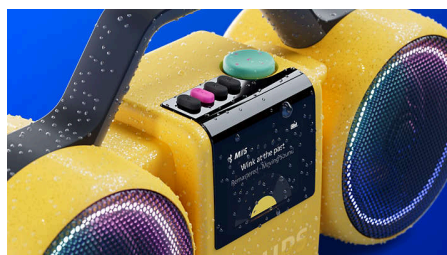

Prachotesný/vodotesný so stupňom ochrany IP67

So stupňom ochrany IP67 na zlepšenie odolnosti proti prachu a vode a vstavanou rukoväťou na prenášanie je model Roller stvorený na to, aby vám prinášal radosť kdekkoľvek. Na trávnikoch v

TAMS60Y/00

parku, pri bazéne, na mestských uliciach, na zaprášených tanečných parketoch – jednoducho ho položte a zapnite.

Animovaný farebný displej

Dokonca aj displej vie, ako sa zabaviť. Sledujte, ako sa točia kazety, otáčajú platne a poskakujú lišty ekvalizéra, alebo si vyberte retro tapetu. Základné ovládacie prvky a informácie o skladbách zostávajú viditeľné a nastavenia alebo jas displeja môžete zmeniť pomocou fyzického tlačidla alebo našej sprievodnej aplikácie.

LED svetelné krúžky

Párty v tyrkysovej a ružovej farbe, alebo nechajte jemné biele svetlo udržiavať atmosféru v pokoji. Jemne vyladené LED svetelné krúžky sa synchronizujú s rytmom a vy môžete ľahko prepínať režimy, aby zodpovedali atmosfére. Neon Stage, Crowd Pulse, Arcade Glitch, Bassline, výber je na vás.