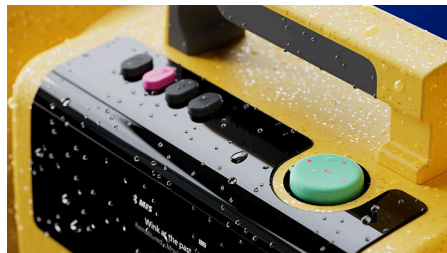

The Tube 採用 IP67 防塵和防水等級，並附上內建攜帶握把和可拆式肩帶，是專為隨身攜帶所打造的喇叭。您可握住把手，展現 80 年代經典的手提風格，或吊掛在肩膀上，展現解放雙手的帥氣。

TAMS80Y/00

動畫式彩色顯示

即使是顯示器也知道如何激發令人興奮的體驗。您可欣賞卡匣旋轉、黑膠轉動、等化器線條彈跳，或挑選復古桌布。基本控制項和曲目資訊仍會顯示出來，您可透過實體按鈕或我們的輔助應用程式來變更或調整顯示器亮度。

LED 環狀指示燈

在藍綠色與粉紅色光線中盡情狂歡，或搭配柔和白光，帶入恬淡的氣氛。精密調校的 LED 環狀指示燈能與節奏同步，您可以輕鬆切換模式以配合現場氛圍。不論是霓虹舞台 (Neon Stage)、人群脈動 (Crowd Pulse)、電玩故障風 (Arcade Glitch)、低音節奏 (Bassline)，全由您決定。

飛利浦娛樂應用程式