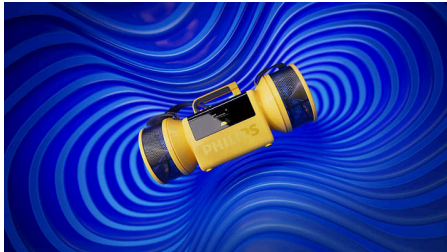

無論帶往何處，都能成為眾所矚目的焦點

- Bluetooth® 多點連線能力與 USB 音訊
- Auracast™ 提供多喇叭設定功能
- 專為長時播放打造
- 採用 IP67 防塵/防水保護設計，讓您移動自如

摩登復古風格，飛利浦百年音效特色。

- 使用復古動畫，呈現清晰色彩
- LED 環狀指示燈會隨著音樂起舞或營造氣氛
- 飛利浦娛樂應用程式，以聰明方式掌控 The Tube
- GRS 認證的可回收塑膠。負責任的包裝

Moving Sound

無線喇叭

焦點

震撼音效，復古造型

隱匿在 The Tube 經典外型下的是雙向立體聲系統，能提供最高 280 W (140 W RMS) 的功率，以及更廣闊、更令人沈醉的音場。如果派對移到戶外，您可以開啟律動音效，讓低音更有力量，並在開闊空間保持清晰的音質。

真實立體聲音效

兩個 5 吋驅動器、專屬高頻喇叭，以及一個主動式分音器，共同精準地分隔高音與低音。雙件式被動反射器可加深低音。效果為何？帶來真實的立體聲音效，以及震撼人心的音場深度和清脆又清澈的細節。

Bluetooth® 6.0，USB-C 音訊

Bluetooth® 6.0 可讓您流暢地串流，不會有惱人的音效停頓，而且您還可以將 The Tube 同時連線到兩個裝置。您也可以將外接裝置插入 USB-C 連接埠，然後以此方式聆聽音樂。

Auracast™

如果您在舉行派對，或只想要更大的音量，可以使用 Auracast™ 將 The Tube 的音樂廣播至不限數量的相容喇叭。LC3 編碼支援更好的音效，而且透過我們的輔助應用程式讓，輕輕鬆鬆就能完成設定。

TAMS80Y/00

動畫式彩色顯示

即使是顯示器也知道如何激發令人興奮的體驗。您可欣賞卡匣旋轉、黑膠轉動、等化器線條彈跳，或挑選復古桌布。基本控制項和曲目資訊仍會顯示出來，您可透過實體按鈕或我們的輔助應用程式來變更或調整顯示器亮度。

LED 環狀指示燈

在藍綠色與粉紅色光線中盡情狂歡，或搭配柔和白光，帶入恬淡的氣氛。精密調校的 LED 環狀指示燈能與節奏同步，您可以輕鬆切換模式以配合現場氛圍。不論是霓虹舞台 (Neon Stage)、人群脈動 (Crowd Pulse)、電玩故障風 (Arcade Glitch)、低音節奏 (Bassline)，全由您決定。