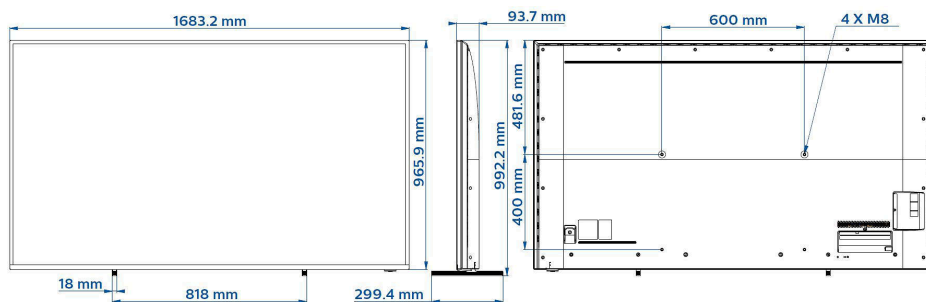

Specifications

תמונה/תצוגה

'גודל אלכסוני של המסך (באינצ'ים): 75 אינץ'
גודל אלכסוני של המסך (ביחידות מטרייות): 189 ס"מ
תצוגה: LED 4K Ultra HD
2160p רזולוציית הפנל: 3840
בהירות: 380 cd/m²

רזולוציית תצוגה נתמכת

עיצוב

צבע: כסף

מידות

רוחב המקלט: 1683 מ"מ
 גובה המקלט: 966 מ"מ
 עומק המקלט: 94 מ"מ
 משקל המוצר: 33.5 ק"ג
 רוחב המקלט (עם מעמד): 1683 מ"מ
 גובה המקלט (עם מעמד): 993 מ"מ
 עומק המקלט (עם מעמד): 299 מ"מ
 משקל המוצר (+ מעמד): 34.2 ק"ג
 400 מ"מ, M8 מתאים להתקנה על קיר: 600