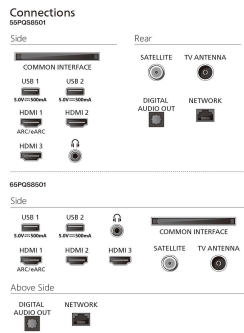

Antall USB-kontakter: 2

Trådløs tilkobling: Wi-Fi 802.11ac, 2x2, to bånd, Bluetooth 5.2

HDCP 2,3: Ja på alle HDMI

HDMI ARC: Ja på HDMI1

HDMI 2.1 Funksjon: eARC på HDMI 1,

EARC/VRR/ALLM støttes

EasyLink 2.0: HDMI-CEC for Philips-TV/SB, Ekstern innstilling via TV-grensesnitt

Støttede HDMI-videofunksjoner

Spill: ALLM, HDMI VRR

HDR: HLG, HDR10+-kompatibel, HDR10

EU-energikort

EPREL-registreringsnumre: TBC

SDR-energiklasse: F

Strømkrav i på-modus for SDR:

kWh/1000 t kWh/1000 t

HDR-energiklasse: G

Strømkrav i på-modus for HDR:

kWh/1000 t kWh/1000 t

Effektforbruk når apparatet er slått av: I/T

Nettverkstilkoblet standbymodus: 2,0 W

Drift

Strømnett: AC 100–240 V, 50/60 Hz

Effektforbruk i standby: mindre enn 0,5 W

Strømsparingsfunksjoner: Timer for automatisk avslåing, Lyssensor, Øko-modus, Slå av bilde (for radio)

Tilbehør

Vedlagt tilbehør: 2 x AAA-batterier, Brosjyre om regelverk og sikkerhet, Fjernkontroll, Bordstativ, Nettledning, Hurtigstartveiledning

Formgivning

TV-farge: Matt svart ramme

Stativutforming: Metallbuestativ i metall

Mål

Avstand mellom to stativer: 1655 millimeter

Veggfeste-kompatibel: 600 x 400 mm

TV uten stativ (B x H x D): 1893 x 1087 x 80 mm

TV med stativ (B x H x D): 1893 x 1141 x 440 mm

Emballasjekartong (B x H x D): TBC

Vekt av TV uten stativ: TBC

Vekt av TV med stativ: TBC

Vekt, inkl. emballasje: TBC