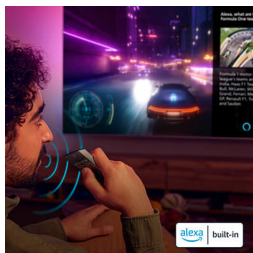

Klar for å spille

Med HDMI 2.1 og VRR får du det beste ut av konsollen, med raskere spilling og jevnere grafikk. Med innstillingen for lav inngangsforsinkelse som aktiveres automatisk når du slår på konsollen, er du klar for et nytt nivå av spilling.

Høydepunkter

Sømløs kontroll

Med Matter Smart Home-kompatibilitet får du sømløs integrasjon med det smarte hjemmenettverket ditt. Hvis du vil styre TV-en fra Matter Smart Home-appen eller med stemmestyringstjenester, trykker du bare på knappen på fjernkontrollen og snakker. Demp lysene. Juster termostaten. Slå på Philips Ambilight-TV-en. Én kommando gjør alt. TV-en er kompatibel med Google-smarthøytalere og Apple AirPlay.