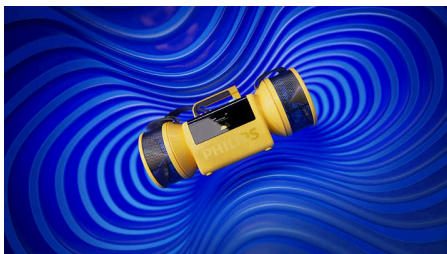

Moderný retro štýl. 100 rokov zvuku Philips.

- Čistý farebný displej s retro animáciami
- LED svetelné krúžky tancujú v rytme hudby alebo vytvárajú atmosféru
- Aplikácia Philips Entertainment. Inteligentné ovládanie pre Tube
- Recyklovaný plast s certifikátom GRS. Zodpovedné balenie

Moving Sound

Bezdrôtový reproduktor

Hlavné prvky

Úchvatný zvuk. Retro vzhľad

Za ikonickým dizajnom modelu Tube sa skrýva 2-pásmový stereo systém s maximálnym výkonom 280 W (140 W RMS) a širším, priestorovejším zvukovým obrazom. Ak sa párty presunie von, môžete zapnúť režim zvuku v pohybe, ktorý dodá basom väčšiu silu a zabezpečí čistý zvuk aj pod šírým nebom.

Skutočný stereo zvuk

Dva 5,25-palcové budiče, špecializované výškové reproduktory a aktívny prechod spolupracujú na presnom oddelení vysokých a nízkych frekvencií. Dvojitý pasívne žiariče prehĺbujú basy. Výsledok? Skutočný stereo zvuk s mohutnou hĺbkou a ostrými, čistými detailmi.