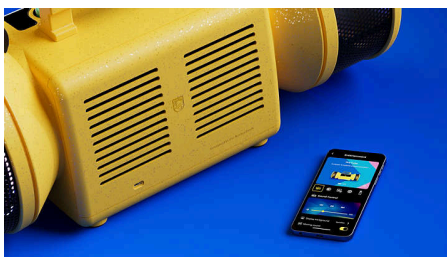

Bluetooth® 6.0, USB-C audio

Bluetooth® 6.0 vám umožňuje streamovať bez nepríjemných výpadkov zvuku a môžete pripojiť model Tube k dvom zariadeniam naraz. Môžete tiež pripojiť externé zariadenie do portu USB-C a počúvať hudbu týmto spôsobom.