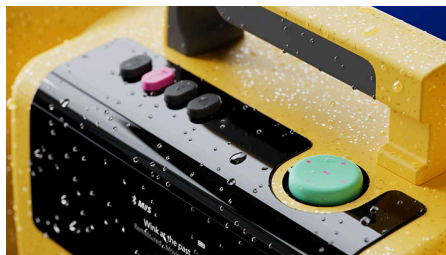

Prachotesný/vodotesný so stupňom ochrany IP67

So stupňom ochrany IP67 na zlepšenie odolnosti proti prachu a vode, vstavanou rukoväťou a odnímateľným ramenným popruhom je model Tube navrhnutý tak, aby sa s ním dalo vyraziť

TAMS80Y/00

kamkoľvek. Chyťte ho za rukoväť v ikonickom štýle 80. rokov alebo si ho prehodte cez rameno a majte voľné ruky.

Animovaný farebný displej

Dokonca aj displej vie, ako sa zabaviť. Sledujte, ako sa točia kazety, otáčajú platne a poskakujú lišty ekvalizéra, alebo si vyberte retro tapetu. Základné ovládacie prvky a informácie o skladbách zostávajú viditeľné a nastavenia alebo jas displeja môžete zmeniť pomocou fyzického tlačidla alebo našej sprievodnej aplikácie.

LED svetelné krúžky

Párty v tyrkysovej a ružovej farbe, alebo nechajte jemné biele svetlo udržiavať atmosféru v pokoji. Jemne vyladené LED svetelné krúžky sa synchronizujú s rytmom a vy môžete ľahko prepínať režimy, aby zodpovedali atmosfére. Neon Stage, Crowd Pulse, Arcade Glitch, Bassline, výber je na vás.