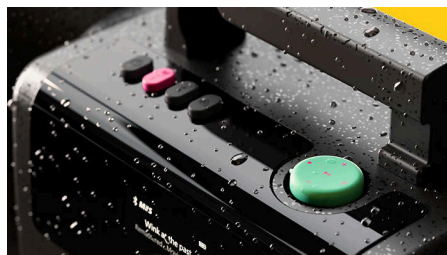

The Tube 採用 IP67 防塵和防水等級，並附上內建攜帶握把和可拆式肩帶，是專為隨身攜帶所打造的喇叭。您可握住把手，展現 80 年代經典的手提風格，或吊掛在肩膀上，展現解放雙手的帥氣。

TAMS80B/00

動畫式彩色顯示

即使是顯示器也知道如何激發令人興奮的體驗。您可欣賞卡匣旋轉、黑膠轉動、等化器線條彈跳，或挑選復古桌布。基本控制項和曲目資訊仍會顯示出來，您可透過實體按鈕或我們的輔助應用程式來變更或調整顯示器亮度。

LED 環狀指示燈

在藍綠色與粉紅色光線中盡情狂歡，或搭配柔和白光，帶入恬淡的氣氛。精密調校的 LED 環狀指示燈能與節奏同步，您可以輕鬆切換模式以配合現場氛圍。不論是霓虹舞台 (Neon Stage)、人群脈動 (Crowd Pulse)、電玩故障風 (Arcade Glitch)、低音節奏 (Bassline)，全由您決定。

飛利浦娛樂應用程式