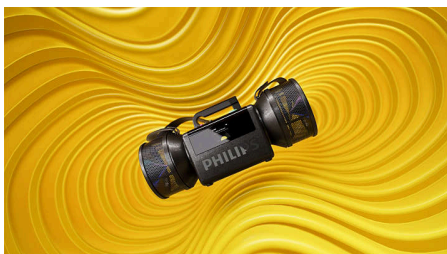

Moving Sound

無線喇叭

焦點

震撼音效，復古造型

隱匿在 The Tube 經典外型下的是雙向立體聲系統，能提供最高 280 W (140 W RMS) 的功率，以及更廣闊、更令人沈醉的音場。如果派對移到戶外，您可以開啟律動音效，讓低音更有力量，並在開闊空間保持清晰的音質。

真實立體聲音效

兩個 5 吋驅動器、專屬高頻喇叭，以及一個主動式分音器，共同精準地分隔高音與低音。雙件式被動反射器可加深低音。效果為何？帶來真實的立體聲音效，以及震撼人心的音場深度和清脆又清澈的細節。