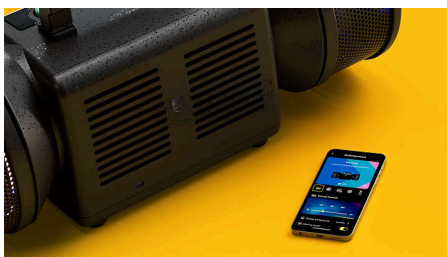

Bluetooth® 6.0 可讓您流暢地串流，不會有惱人的音效停頓，而且您還可以將 The Tube 同時連線到兩個裝置。您也可以將外接裝置插入 USB-C 連接埠，然後以此方式聆聽音樂。

Auracast™