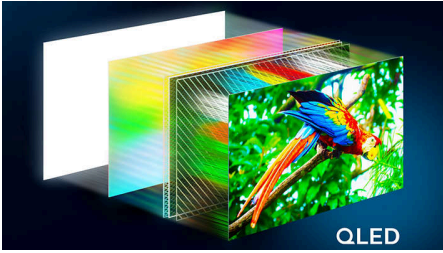

Квантові технології. Якість. Вищий рівень.

Цей телевізор QLED забезпечує яскраві кольори, глибший контраст і деталізацію HDR10+. Функції штучного інтелекту й технологія Dolby Atmos покращують якість кожної сцени, а швидка операційна система Titan OS і підтримка Matter спрощують керування, забезпечуючи більш насичені й інтелектуальні розваги.

Яскравість кольорів 4K QLED телевізора

- 4K QLED для яскравого перегляду й якості кольорів на основі квантових точок
- Наблизьтеся до деталей із Pixel Precise Ultra HD
- Колір і контрастність, що розкриваються завдяки HDR10+

4K QLED

Яскраві кольори. Надзвичайно чіткі сцени. Це яскравість кольорів на основі квантових точок. Завдяки роздільній здатності 4K (UHD) телевізор адаптується до всіх ваших форматів HDR. У кожній неймовірній миті (незалежно від того, темна вона чи світла, відтворюється вона чи транслюється) ви зможете насолоджуватися кожною деталлю, переглядаючи сцену за сценою.