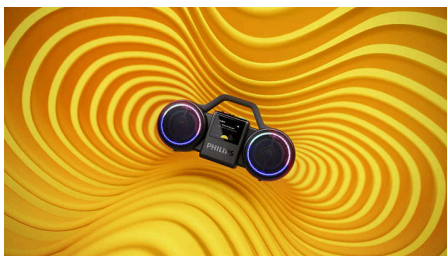

Moderný retro štýl. 100 rokov zvuku Philips.

- Čistý farebný displej s retro animáciami
- LED svetelné krúžky tancujú v rytme hudby alebo vytvárajú atmosféru
- Aplikácia Philips Entertainment. Inteligentné ovládanie pre Roller
- Recyklovaný plast s certifikátom GRS. Zodpovedné balenie

Moving Sound

Bezdrôtový reproduktor

Hlavné prvky

Úchvatný zvuk. Retro vzhľad

Model Roller síce vyzerá ako z čias kazetových kompilácií, ale bol prepracovaný tak, aby ponúkal maximálny výkon 120 W (60 W RMS) a basy hlbšie než kedykoľvek predtým. Ak ste vonku, môžete zapnúť režim zvuku v pohybe, aby boli basy silné a zvuk čistý aj pod šírým nebom.

Skutočný stereo zvuk

Dva 3,5-palcové budiče, špecializované výškové reproduktory a aktívny prechod spolupracujú na presnom oddelení vysokých a nízkych frekvencií. Dvojité pasívne žiariče prehlbujú basy. Výsledok? Skutočný stereo zvuk s mohutnou hĺbkou a ostrými, čistými detailmi.