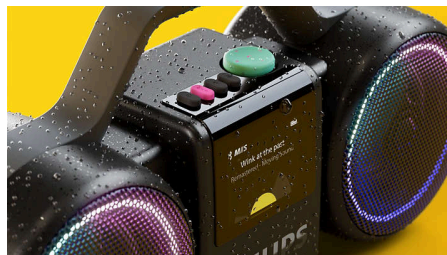

Prachotesný/vodotesný so stupňom ochrany IP67

So stupňom ochrany IP67 na zlepšenie odolnosti proti prachu a vode a vstavanou rukoväťou na prenášanie je model Roller stvorený na to, aby vám prinášal radosť kdekodkoľvek. Na trávnikoch v

TAMS60B/00

parku, pri bazéne, na mestských uliciach, na zaprášených tanečných parketoch – jednoducho ho položte a zapnite.

Animovaný farebný displej

Dokonca aj displej vie, ako sa zabaviť. Sledujte, ako sa točia kazety, otáčajú platne a poskakujú lišty ekvalizéra, alebo si vyberte retro tapetu. Základné ovládacie prvky a informácie o skladbách zostávajú viditeľné a nastavenia alebo jas displeja môžete zmeniť pomocou fyzického tlačidla alebo našej sprievodnej aplikácie.

LED svetelné krúžky

Párty v tyrkysovej a ružovej farbe, alebo nechajte jemné biele svetlo udržiavať atmosféru v pokoji. Jemne vyladené LED svetelné krúžky sa synchronizujú s rytmom a vy môžete ľahko prepínať režimy, aby zodpovedali atmosfére. Neon Stage, Crowd Pulse, Arcade Glitch, Bassline, výber je na vás.