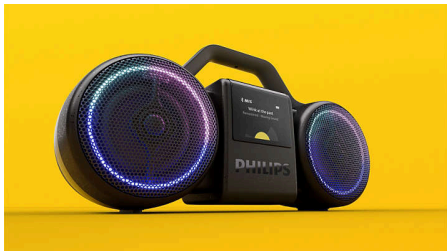

Roller

Ikona sa znova zrodila. Model Roller prináša skutočný stereo zvuk a bezproblémové pripojenie v nezameniteľnom štýle 80. rokov. Je odvážny, je hlasný a ponúka hlboké, jasne definované basy, ktoré silno udierajú a zostávajú pevné.

Moderný retro štýl. 100 rokov zvuku Philips.

- Čistý farebný displej s retro animáciami
- LED svetelné krúžky tancujú v rytme hudby alebo vytvárajú atmosféru
- Aplikácia Philips Entertainment. Inteligentné ovládanie pre Roller
- Recyklovaný plast s certifikátom GRS. Zodpovedné balenie

Moving Sound

Bezdrôtový reproduktor

Hlavné prvky

Úchvatný zvuk. Retro vzhľad

Model Roller síce vyzerá ako z čias kazetových kompilácií, ale bol prepracovaný tak, aby ponúkal maximálny výkon 120 W (60 W RMS) a basy hlbšie než kedykoľvek predtým. Ak ste vonku, môžete zapnúť režim zvuku v pohybe, aby boli basy silné a zvuk čistý aj pod šírým nebom.

Skutočný stereo zvuk

Dva 3,5-palcové budiče, špecializované výškové reproduktory a aktívny prechod spolupracujú na presnom oddelení vysokých a nízkych frekvencií. Dvojité pasívne žiariče prehlbujú basy. Výsledok? Skutočný stereo zvuk s mohutnou hĺbkou a ostrými, čistými detailmi.