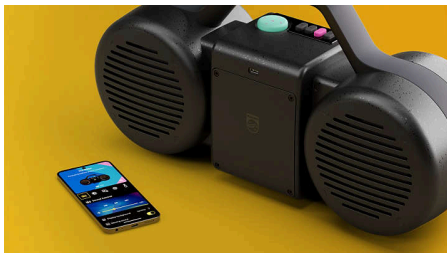

PHILIPS

Bezdrôtový
reproduktor

Moving Sound

Úchvatný zvuk. Retro vzhľad

MAX. 120 W (60 W RMS)

Až 24 hodín prehrávania

Prachotesný/vodotesný so
stupňom ochrany IP67

TAMS60B

Moving Sound

Bezdrôtový reproduktor

Hlavné prvky

Úchvatný zvuk. Retro vzhľad

Model Roller síce vyzerá ako z čias kazetových kompilácií, ale bol prepracovaný tak, aby ponúkal maximálny výkon 120 W (60 W RMS) a basy hlbšie než kedykoľvek predtým. Ak ste vonku, môžete zapnúť režim zvuku v pohybe, aby boli basy silné a zvuk čistý aj pod šírým nebom.

Skutočný stereo zvuk

Dva 3,5-palcové budiče, špecializované výškové reproduktory a aktívny prechod spolupracujú na presnom oddelení vysokých a nízkych frekvencií. Dvojité pasívne žiariče prehlbujú basy. Výsledok? Skutočný stereo zvuk s mohutnou hĺbkou a ostrými, čistými detailmi.

Bluetooth® 6.0, USB-C audio

Bluetooth® 6.0 vám umožňuje streamovať bez nepríjemných výpadkov zvuku a môžete pripojiť model Roller k dvom zariadeniam naraz. Môžete tiež pripojiť externé zariadenie do jeho portu USB-C a počúvať hudbu týmto spôsobom.