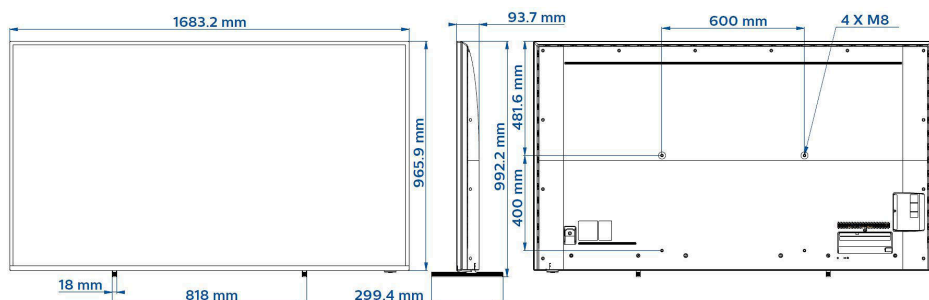

Especificações

Imagem/tela

Medida diagonal da tela (polegadas):

75 polegadas

Medida diagonal da tela (mm): 189 cm

Visor: LED Ultra HD 4K

Resolução de imagem: 3840x2160p

Brilho: 380 cd/m²

Design

Cor: Prata

Dimensões

Largura do aparelho: 1683 mm
Altura do aparelho: 966 mm
Profundidade do aparelho: 94 mm
Peso do produto: 33,5 kg
Largura do aparelho (com base): 1683 mm
Altura do aparelho (com base): 993 mm
Profundidade do aparelho (com base): 299 mm
Peso do produto (+base): 34.2 kg
Suporte para instalação em parede: 600 x 400 mm, M8