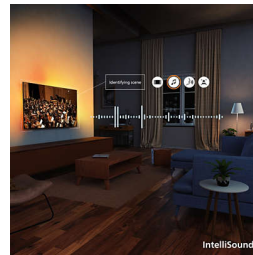

AmbiScape

Zakoračite u novu dimenziju zabave. AmbiScape proširuje Ambilight dalje od televizora, sinkronizirajući s pametnim svjetlima kako bi prostoriju transformirao u živo platno. Osjetite svaku scenu, svaki ritam i svaki trenutak dok vaše okruženje reagira u stvarnom vremenu, uvlačeći vas dublje u doživljaj.

4K QLED

Živopisne boje. Iznimno oštre scene. Brilljantne boje uz tehnologiju Quantum Dot. 4K (UHD) različitost koja se prilagođava svim HDR

formatima. Bilo da je riječ o tamnom ili svijetlom okruženju, reproduciranom ili prenesenom sadržaju, svaki nevjerojatan trenutak i svaki detalj pružit će vam prožimajuće iskustvo dok gledate scenu za scenom.

IntelliSound

Uz ugrađeni procesor IntelliSound, vaš QLED TV može upotrebljavati umjetnu inteligenciju kako bi vam osigurao najbolji mogući zvuk! Bilo da se radi o emisijama i filmovima, glazbi ili sadržaju s mnogo govora kao što su vijesti, TV će automatski optimizirati postavke. Ne želite

upotrebljavati umjetnu inteligenciju? Možete i ručno odabrati prethodno postavljene stilove zvuka ili sami prilagoditi postavke.

Dolby Atmos i DTS:X

Uz Dolby Atmos koji donosi upravo onakav zvuk kakav je redatelj zamislio i DTS:X koji pruža 3D doživljaj zvuka, osjećat ćete se kao da ste uistinu tamo. Ova dodatna dimenzija zvuka donosi još uzbudljivije iskustvo u vaš dom.