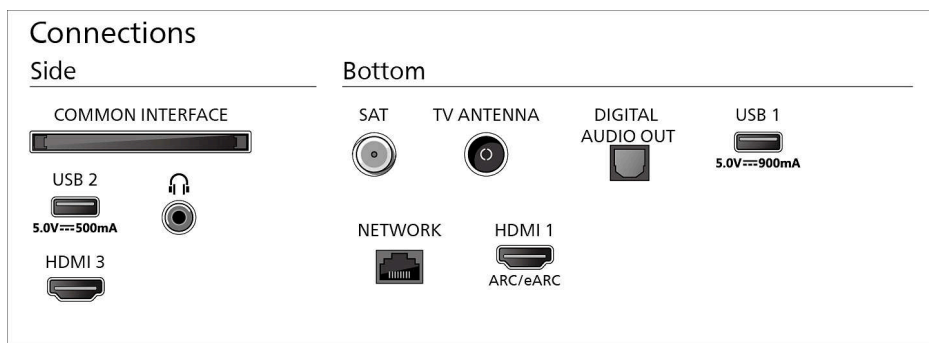

HDMI ARC: Da (HDMI1)

Značajke HDMI 2.1: eARC na HDMI 1, Podrška za eARC/ VRR/ ALLM

EasyLink 2.0: Vanjsko postavljanje putem korisničkog sučelja televizora, HDMI-CEC za Philips TV/SB

Podržane značajke za HDMI videozapise

Igranje: ALLM, HDMI VRR

HDR: HLG, Kompatibilnost s HDR10+, HDR10

EU energetska kartica

Energetska klasa za SDR: F

Potrošnja za SDR dok je napajanje uključeno: TBC kWh / 1000 h

Energetska klasa za HDR: G

Potrošnja za HDR dok je napajanje uključeno: TBC kWh / 1000 h

Potrošnja energije isključenog uređaja: N.A.

Stanje pripravnosti u mreži: 2,0 W

Snaga

Mrežno napajanje: AC 100 – 240 V 50/60 Hz

Potrošnja energije u stanju pripravnosti: manje od 0,5 W

Značajke za uštedu energije: Programiranje automatskog isključivanja, Eco način rada, Slika bez zvuka (za radio), Svjetlosni senzor

Dodatna oprema

Isporučena dodatna oprema: 2 x AAA baterije, Brošura s pravnim i sigurnosnim informacijama, Daljinski upravljač, Kratke upute za korisnike, Stalak za stol, Kabel za napajanje

Dizajn

Boje televizora: Mat crni okvir

Dizajn postolja: Metalno crno postolje u obliku luka

Dimenzije

Udaljenost između 2 postolja: 1263 mm

Kompatibilan s nosačem za montažu na zid: 300 x 300 mm

TV bez postolja (Š x V x D): 1668 x 954 x 58 mm

TV s postoljem (Š x V x D): 1668 x 1024 x 338 mm

Kartonska ambalaža (Š x V x D): 1879 x 1106 x 174 mm

Težina TV-a bez postolja: 24,37 kg

Težina TV-a s postoljem: 25,09 kg

Masa zajedno s ambalažom: 33,28 kg

* Ovaj televizor sadrži olovo samo u određenim dijelovima ili komponentama za koje nisu dostupne tehnološke alternative u skladu s postojećim klauzulama izuzeća navedenima u RoHS direktivi.

* Televizor podržava DVB prijem za besplatne kanale. Određeni DVB davatelji sadržaja možda nisu podržani. U odjeljku s najčešćim pitanjima na Philips web-mjestu za podršku možete pronaći ažurirani popis. Neki davatelji sadržaja zahtijevaju uvjetni pristup (Conditional Access) i pretplatu. Dodatne informacije zatražite od svog davatelja sadržaja.

* Dostupnost aplikacija za Smart TV razlikuje se ovisno o modelu televizora i državi. Više detalja potražite na: www.philips.com/smarttv.

* Aplikacija Philips TV Remote i povezane funkcije razlikuju se ovisno o modelu televizora, operateru i državi, kao i o modelu i operacijskom sustavu pametnog uređaja. Više informacija potražite na web-stranici: www.philips.com/TVRemoteapp.

* Elektronički vodič kroz programe i stvarna vidljivost (do 8 dana) ovisi o državi i operateru.

* Potrebna je pretplata na uslugu Netflix. Podložno uvjetima dostupnima na <https://www.netflix.com>

* Gumb za medijske usluge na daljinskom upravljaču razlikuje se ovisno o državi. Pogledajte stvarni proizvod u kutiji.

* Google asistent dostupan je na raznim jezicima i u raznim zemljama ovisno o vrstama proizvoda.

* Opseg usluga glasovnog upravljanja putem televizora ovisi o državi i jeziku. Za najnovije informacije obratite se našoj korisničkoj službi.

* ** Apple, AirPlay i Apple Home zaštitni su znakovi tvrtke Apple Inc., registrirani u SAD-u i drugim državama i regijama.