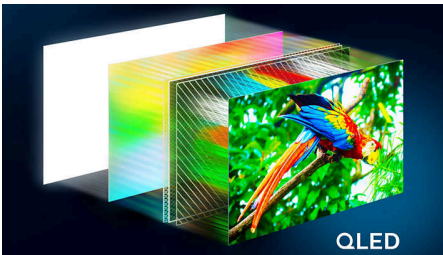

4K QLED

Živopisne boje. Iznimno oštre scene. Brilljantne boje uz tehnologiju Quantum Dot. 4K (UHD) različitost koja se prilagođava svim HDR

formatima. Bilo da je riječ o tamnom ili svijetlom okruženju, reproduciranom ili prenesenom sadržaju, svaki nevjerojatan trenutak i svaki detalj pružit će vam prožimajuće iskustvo dok gledate scenu za scenom.