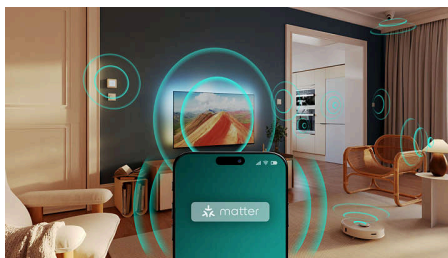

upotrebljavati umjetnu inteligenciju? Možete i ručno odabrati prethodno postavljene stilove zvuka ili sami prilagoditi postavke.

Dolby Atmos i DTS:X

Uz Dolby Atmos koji donosi upravo onakav zvuk kakav je redatelj zamislio i DTS:X koji pruža 3D doživljaj zvuka, osjećat ćete se kao da ste uistinu tamo. Ova dodatna dimenzija zvuka donosi još uzbudljivije iskustvo u vaš dom.

Istaknute znač.

Kompatibilan sa značajkom Matter Smart Home

Kompatibilnost sa značajkom Matter Smart Home omogućuje vam besprijekornu integraciju s postojećom mrežom pametnog doma. Kako biste upravljali televizorom putem aplikacije Matter Smart Home ili s pomoću usluga glasovnog upravljanja samo pritisnite gumb na daljinskom upravljaču i govorite. Prigušite svjetla. Podesite termostat. Pa čak i uključite svoj Philips Ambilight TV. Uz jednu naredbu možete sve.