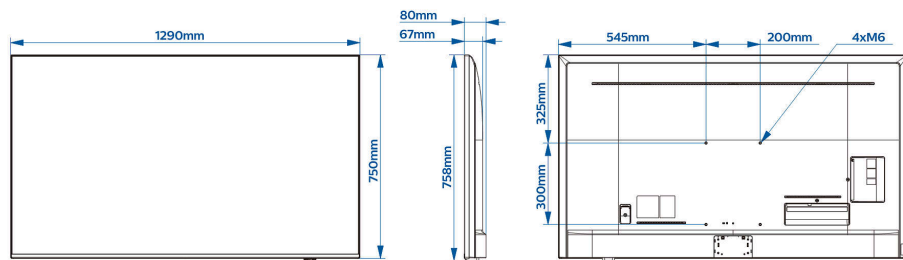

Recursos de economia de energia: Modo econômico, Timer de desligamento automático, Sensor de luz

Número de registro do EPREL: 946894

Acessórios

Conteúdo: Controle remoto 22AV2226A com design higiênico, Duas pilhas AA, Cabo de energia, Folheto de garantia, Folheto com informações legais e de segurança

Opcional: Controle remoto Easy 22AV1601B/12,

Relógio externo 22AV1860A/12, Modem a cabo

DOCSIS 22AV1970A, RC de configuração RC

22AV9574A/12, Suporte para mesa PPDS VESA

Conexão Wireless

Rede local wireless: 802.11 ac, Wifi-Direct

Conectividade na parte inferior

Antena LNA: IEC-75

HDMI2: HDMI 2.0 com HDCP 2.2

Ethernet (LAN): RJ-45

HDMI3: HDMI 2.0 com HDCP 2.2

USB2: USB 2.0

Controle externo: RJ-48

Saída para alto-falante de banheiro:

Minitomada

Alimentação externa: 12 V, máx. 1,5 A

Conectividade lateral

Slot de interface comum: CI+ 1.3.2

HDMI1: HDMI 2.0 com HDCP 2.2

Saída para fone de ouvido: Minitomada

USB1: USB 3.0

Recursos de conectividade

RJ48: Entrada/saída de IR, Interface Serial Xpress

EasyLink (HDMI CEC): Reprodução com um

toque, Modo de espera do sistema, Passagem

RC, controle de áudio do sistema

HDMI: ARC (todas as portas), Seleção de entrada automática

Design

Cor: Cinza antracite

Material: Estrutura de alumínio

Dimensões

Largura do aparelho: 1290 mm

Altura do aparelho: 750 mm

Profundidade do aparelho: 67/80 mm

Peso do produto: 17,4 kg

Suporte para instalação em parede:

200 x 300 mm, M6

* Netflix: aplicam-se termos e condições específicos que precisam ser aprovados e aplicados para ativação do aplicativo.

* O Google Cast requer acesso aos servidores do Google.

* A disponibilidade de recursos dependerá da implementação escolhida pelo integrador.

* A Philips não garante a disponibilidade ou a continuidade do funcionamento correto de aplicativos.

* A memória livre real pode ser inferior devido à pré-configuração do dispositivo

* Consumo de energia normal no modo ativado em conformidade com IEC62087 Ed. 2. O consumo de energia real dependerá de como a televisão é usada.

* Essa TV contém chumbo em apenas algumas peças e alguns componentes em que não há alternativas tecnológicas de acordo com as cláusulas de isenção existentes sob a Diretiva RoHS.

* Android e Google Play e Chromecast são marcas comerciais da Google LLC