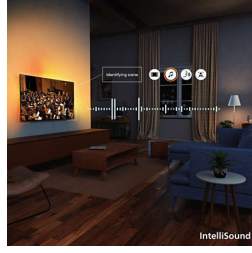

Etkileyici tasarım

- Çevre dostu tasarım – Avrupa tasarım yaklaşımı
- EasyLink. Kusursuz ve zahmetsiz kontrol

Özellikler

4K QLED

Canlı renkler. Ultra net sahneler. Quantum Dot renk canlılığı. 4K (UHD) ile tüm HDR formatlarına uyum sağlar. İster karanlık ister aydınlık olsun, oynatılan veya akışta olan her sahneyi tüm ayrıntılarıyla inanılmaz anlara dönüştürün.

Pixel Precise Ultra HD

Yakınlaştırın. Kendinizi ayrıntılara kaptırın. Karşınızda hayallerin ötesine geçen hassasiyet. Netlik ve gerçekçi ayrıntılar için Pixel Precise Ultra HD ekran, her anı nefes kesici deneyimlerle doldurur.

HDR10+

Daha fazla ayrıntı sizi bekliyor. Kare kare geliştirilmiş görüntü kalitesi. Daha vurgulu renk ve kontrastla en karanlık anlar ve en parlak sahneler bile daha nettir.

IntelliSound

Dahili IntelliSound motorumuzla QLED TV'niz size mümkün olan en iyi sesi vermek için yapay zekayı kullanabilir! Hem program, film ve müziklerde hem de haberler gibi konuşma ağırlıklı içeriklerde TV, ayarları otomatik olarak optimize eder. Yapay zeka kullanmak istemiyor musunuz? Ayrıca önceden ayarlanmış ses stillerini manuel olarak seçebilir veya ayarları kendiniz özelleştirebilirsiniz.

Dolby Atmos ve DTS:X

Yönetmenin amaçladığı gibi bir ses deneyimi için Dolby Atmos ve 3D ses deneyimleri için DTS:X ile sanki gerçekten sahnenin içindeymişsiniz gibi hissedeceksiniz. Sese eklenen bu ekstra boyut ile evinizde daha sürükleyici bir deneyim sizi bekliyor.