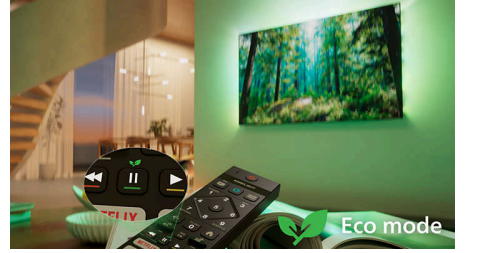

Çevre dostu tasarım

Sürdürülebilirlik ve zarafet bir arada. Özenle tasarlanan bu TV, gezegenimiz düşünülerek üretildi. Geri dönüştürülmüş plastikten yapılmış uzaktan kumandadan FSC sertifikalı ambalaja ve geri dönüştürülmüş kağıda basılmış ek materyallere kadar her detay çevre dostudur. ECO Modu ile tek dokunuşla tüm içerik ve ayarlarda enerji tüketimini azaltabilirsiniz.

EasyLink

EasyLink, tek bir uzaktan kumandayla Philips TV'nizi, soundbar'ınızı ve hatta harici alıcı kutularını tamamen kontrol etmenizi sağlar. Kusursuz ve birleşik kontrole sahip olun. Artık birden fazla uzaktan kumandaya ihtiyacınız yok. Her zaman sorunsuz bağlantı kolaylığı elde edin.