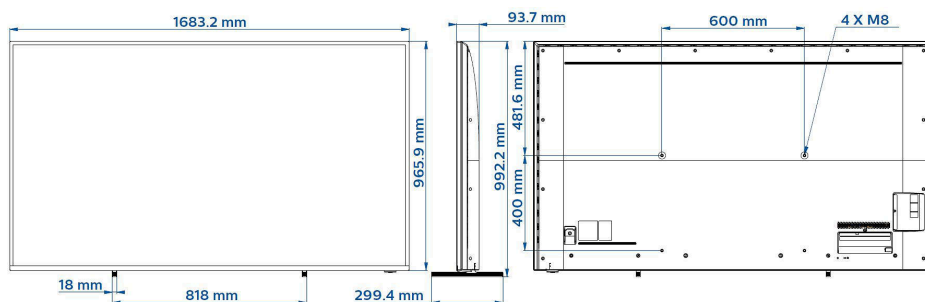

Specifikationer

Bild/visning

Diagonal skärmstorlek (tum): 75 tum

Diagonal skärmstorlek (metrisk): 189 cm

Teckenfönster: 4K Ultra HD LED

Skärmmupplösning: 3840 x 2160p

Ljusstyrka: 380 cd/m²

Bildskärmsupplösningar som stöds

inmatningsval

Design

Färg: Silver

Mått

Bredd: 1683 mm

Höjd: 966 mm

Djup: 94 mm

Produktvikt: 33,5 kg

Bredd (med stativ): 1683 mm

Höjd (med stativ): 993 mm

Djup (med stativ): 299 mm

Produktvikt (+stativ): 34,2 kg

Kompatibel med väggfäste: 600 x 400 mm, M8

- * Netflix: Specifika villkor gäller vilka måste godkännas och tillämpas för att aktivera appen.
- * Tillgängligheten för Google-assistenten beror på lands- och språkinställningar. Om du vill använda Google-assistenten måste en fjärrkontroll med röstfunktion (tillval) användas.
- * Funktionernas tillgänglighet beror på den implementering som väljs av integratören.
- * Philips garanterar inte att appar fungerar korrekt eller oavbrutet.
- * Det faktiska lediga minnet kan vara mindre på grund av förkonfiguration av enheten
- * Medelströmförbrukning i på-läge, mätt enligt IEC62087 Ed 2. Den faktiska energiförbrukningen beror på hur TV:n används.
- * Den här TV:n innehåller bly endast i vissa delar eller komponenter där det inte finns någon alternativ teknik, i enlighet med befintliga undantagsparagrafer i RoHS-direktivet.
- * Android, Google Play och Chromecast är varumärken som tillhör Google LLC.