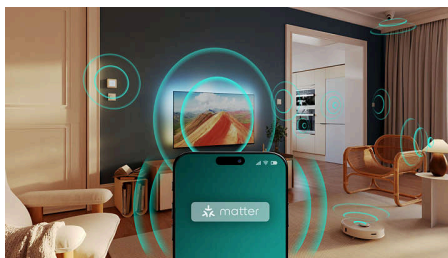

Istaknute znač.

Kompatibilan sa značajkom Matter Smart Home

Kompatibilnost sa značajkom Matter Smart Home omogućuje vam besprijekornu integraciju s postojećom mrežom pametnog doma. Kako biste upravljali televizorom putem aplikacije Matter Smart Home ili s pomoću usluga glasovnog upravljanja samo pritisnite gumb na daljinskom upravljaču i govorite. Prigušite svjetla. Podesite termostat. Pa čak i uključite svoj Philips Ambilight TV. Uz jednu naredbu možete sve.