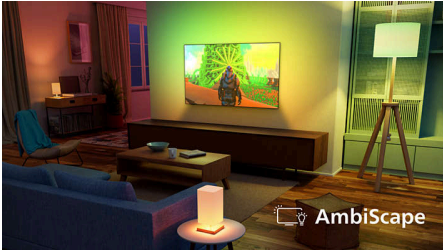

Pametno. Elegantno. Povezano.

- Jednostavno i brzo pronalaženje sadržaja uz Titan OS
- Jednostavno se povežite s mrežama pametnog doma

QLED

4K Ambilight TV

Istaknute znač.

Ambilight

S integriranim LED svjetlima koja reaguju na svaku scenu, Ambilight vas prožima krugom živopisne svjetlosti. Filmovi, sportski događaji, glazbeni spotovi i igre šire se izvan zaslona i uranjaju vas još dublje u trenutak. Jednom kad ga iskusite, više nikada nećete htjeti drugi televizor.

AmbiScape

Zakoračite u novu dimenziju zabave. AmbiScape proširuje Ambilight dalje od televizora, sinkronizirajući s pametnim svjetlima kako bi prostoriju transformirao u živo platno. Osjetite svaku scenu, svaki ritam i svaki trenutak dok vaše okruženje reagira u stvarnom vremenu, uvlačeći vas dublje u doživljaj.