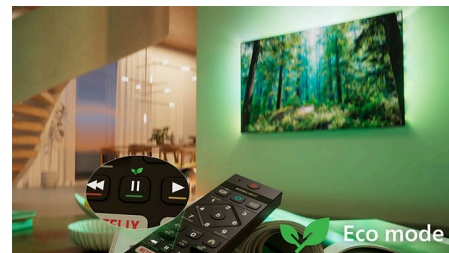

Tanki ekološki dizajn

Spoj održivosti i stila. Ovaj izuzetno tanki TV prekrasnog dizajna osmišljen je s fokusom na planet, od daljinskog upravljača izrađenog od reciklirane plastike i ambalaže s FSC certifikatom do uputa tiskanih na recikliranom papiru. Način rada Eco smanjuje potrošnju energije samo jednim dodirom, neovisno o sadržaju i odabranim značajkama.