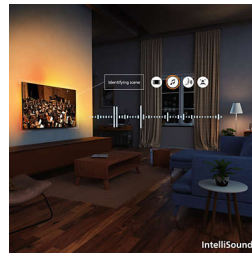

IntelliSound

Uz ugrađeni procesor IntelliSound, vaš QLED TV može upotrebljavati umjetnu inteligenciju kako bi vam osigurao najbolji mogući zvuk! Bilo da se radi o emisijama i filmovima, glazbi ili sadržaju s mnogo govora kao što su vijesti, TV će automatski optimizirati postavke. Ne želite

65PQS8601/12

upotrebljavati umjetnu inteligenciju? Možete i ručno odabrati prethodno postavljene stilove zvuka ili sami prilagoditi postavke.