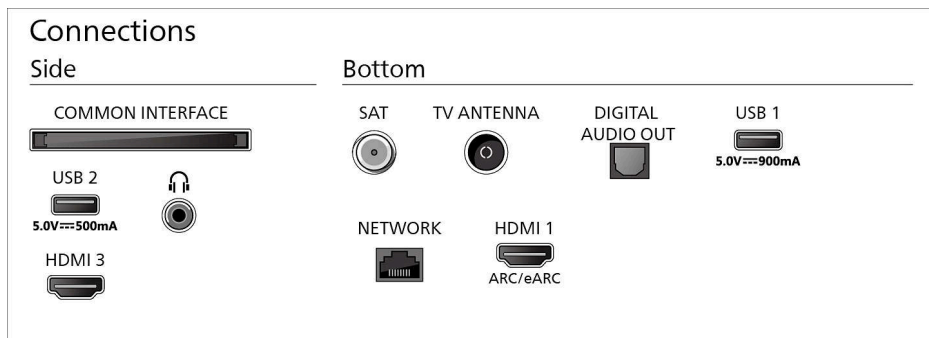

EasyLink 2.0: Vanjsko postavljanje putem korisničkog sučelja televizora, HDMI-CEC za Philips TV/SB

Podržane značajke za HDMI videozapise

Igranje: ALLM, HDMI VRR

HDR: HLG, Kompatibilnost s HDR10+, HDR10

EU energetska kartica

Brojevi EPREL registracije: 2705682

Energetska klasa za SDR: F

Potrošnja za SDR dok je napajanje uključeno:

102 kWh / 1000 h

Energetska klasa za HDR: G

Potrošnja za HDR dok je napajanje uključeno:

145 kWh / 1000 h

Potrošnja energije isključenog uređaja: N.A.

Stanje pripravnosti u mreži: 2,0 W

Snaga

Mrežno napajanje: AC 100 – 240 V 50/60 Hz

Potrošnja energije u stanju pripravnosti: manje od 0,5 W

Značajke za uštedu energije: Programiranje automatskog isključivanja, Eco način rada, Slika bez zvuka (za radio), Svjetlosni senzor

Dodatna oprema

Isporučena dodatna oprema: 2 x AAA baterije,

Brošura s pravnim i sigurnosnim informacijama,

Daljinski upravljač, Kratke upute za korisnike,

Stalak za stol, Kabel za napajanje

Dizajn

Boje televizora: Mat crni okvir

Dizajn postolja: Metalno crno postolje u obliku luka

Dimenzije

Udaljenost između 2 postolja: 1081 mm

Kompatibilan s nosačem za montažu na zid: 300 x 300 mm

TV bez postolja (Š x V x D): 1446 x 829 x 56 mm

TV s postoljem (Š x V x D): 1446 x 901 x 289 mm

Kartonska ambalaža (Š x V x D): 1600 x 967 x 155 mm

Težina TV-a bez postolja: 17,3 kg

Težina TV-a s postoljem: 17,85 kg

Masa zajedno s ambalažom: 24,4 kg

* Ovaj televizor sadrži olovo samo u određenim dijelovima ili komponentama za koje nisu dostupne tehnološke alternative u skladu s postojećim klauzulama izuzeća navedenima u RoHS direktivi.

* Televizor podržava DVB prijem za besplatne kanale. Određeni DVB davatelji sadržaja možda nisu podržani. U odjeljku s najčešćim pitanjima na Philips web-mjestu za podršku možete pronaći ažurirani popis. Neki davatelji sadržaja zahtijevaju uvjetni pristup (Conditional Access) i pretplatu. Dodatne informacije zatražite od svog davatelja sadržaja.

* Dostupnost aplikacija za Smart TV razlikuje se ovisno o modelu televizora i državi. Više detalja potražite na: www.philips.com/smarttv.

* Aplikacija Philips TV Remote i povezane funkcije razlikuju se ovisno o modelu televizora, operateru i državi, kao i o modelu i operacijskom sustavu pametnog uređaja. Više informacija potražite na web-stranici: www.philips.com/TVRemoteapp.

* Elektronički vodič kroz programe i stvarna vidljivost (do 8 dana) ovisi o državi i operateru.

* Potrebna je pretplata na uslugu Netflix. Podložno uvjetima dostupnima na <https://www.netflix.com>

* Gumb za medijske usluge na daljinskom upravljaču razlikuje se ovisno o državi. Pogledajte stvarni proizvod u kutiji.

* Google asistent dostupan je na raznim jezicima i u raznim zemljama ovisno o vrstama proizvoda.

* Opseg usluga glasovnog upravljanja putem televizora ovisi o državi i jeziku. Za najnovije informacije obratite se našoj korisničkoj službi.

* ** Apple, AirPlay i Apple Home zaštitni su znakovi tvrtke Apple Inc., registrirani u SAD-u i drugim državama i regijama.