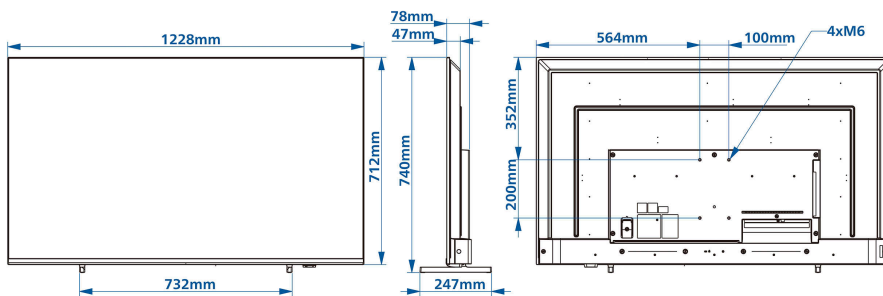

Opcional: RC de configuração RC 22AV9574A/12, Controle remoto Easy 22AV1601B/12, Modem a cabo DOCSIS 22AV1970A

Conexão Wireless

Rede local wireless: Banda dupla, 802.11 b/g/n, 802.11 ac, Wifi-Direct, 2x2

Bluetooth: 5,0, A2DP, SBC

Conectividade na parte inferior

HDMI2: HDMI 2.0

Saída de áudio digital: Óptica

Ethernet (LAN): RJ-45

HDMI3: HDMI 2.0

Saída para alto-falante de banheiro:

Minitomada

Entrada de antena: IEC-75, Tipo F

Entrada/saída de IR: Minitomada

Conectividade lateral

Slot de interface comum: CI+ 1.4

HDMI1: HDMI 2.0

Saída para fone de ouvido: Minitomada

USB1: USB 2.0

Recursos de conectividade

EasyLink (HDMI CEC): Reprodução com um toque, Modo de espera do sistema, controle de áudio do sistema, Passagem RC

HDMI: ARC (HDMI1), HDCP 2.3 (todas as portas)

Dimensões

Largura do aparelho: 1228 mm

Altura do aparelho: 712 mm

Profundidade do aparelho: 47/78 mm

Peso do produto: 13 kg

Largura do aparelho (com base): 1228 mm

Altura do aparelho (com base): 740 mm

Profundidade do aparelho (com base): 247 mm

Peso do produto (+base): 13.2 kg

Suporte para instalação em parede:

100 x 200 mm, M6

Cartão de energia da UE

Números de registro do EPREL: 1827413

Classe de energia para SDR: F

Demanda de energia no modo para SDR: 72 kWh/1.000h

Classe de energia para HDR: E

Demanda de energia no modo para HDR: 61 kWh/1.000h

* Essa TV contém chumbo em apenas algumas peças e alguns componentes em que não há alternativas tecnológicas de acordo com as cláusulas de isenção existentes sob a Diretiva RoHS.

* A disponibilidade de recursos dependerá da implementação escolhida pelo integrador.

* A Philips não garante a disponibilidade ou a continuidade do funcionamento correto de aplicativos.

* A memória livre real pode ser inferior devido à pré-configuração do dispositivo

* Android e Google Play e Chromecast são marcas comerciais da Google LLC

* O Google Cast requer acesso aos servidores do Google.

* Este produto destina-se ao uso apenas em instalações profissionais e em ambientes de hospitalidade (incluindo, entre outros, hotéis e casas de férias) e não é adequado para fins domésticos. Qualquer uso diferente daquele ao qual este dispositivo se destina pode anular a garantia.