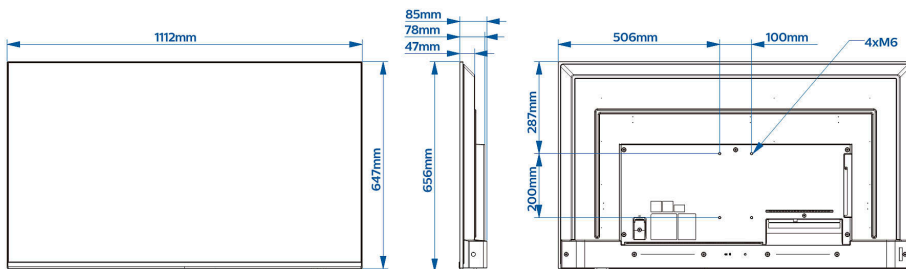

規格

影像/顯示

螢幕對角尺寸 (吋) : 50 吋
 螢幕對角尺寸 (公制) : 126 厘米
 顯示: 4K 超高清 LED
 螢幕解像度: 3840x2160p
 亮度: 350 cd/m²
 對比率 (一般) : 5000:1
 操作模式: 橫向, 16/7

支援的顯示解像度

HDMI: 高達 3840x2160p@60Hz
 調諧器: T2 HEVC : 高達 3840x2160@60Hz, 其他 : 高達 1920x1080p@60Hz
 USB、LAN: HEVC : 高達 3840x2160@60Hz, 其他 : 高達 1920x1080p@60Hz

尺寸

調整寬度: 1112 mm
 調整高度: 647 mm
 調整深度: 78/85 mm
 產品重量: 11.3 kg
 兼容掛牆安裝: M6, 100 x 200 毫米

- * 可用的功能將根據整合人選取的執行情況而定。
- * Philips 不保證應用程式可正常運作並可供持續使用。
- * 實際可用記憶體可能會更少, 取決於裝置的預先配置情況
- * 以常用的開啟模式根據 IEC62087 Ed 2 計算用電量。實際的能源消耗將取決於使用電視的實際方式。
- * 根據限制使用有害物質指令 (RoHS Directive) 現存的免責條例, 此電視僅有部份零件或組件因沒有其他技術性替代品而包含鉛。
- * Google Cast 需要存取 Google 伺服器。
- * Google Assistant 的可用情況視國家及語言設定而定。如欲使用 Google Assistant, 必須選用另行購置的語音功能遙控器。
- * Android、Google Play 及 Chromecast 為 Google LLC 的商標