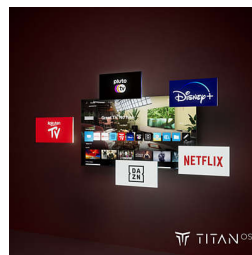

Philips Smart TV Titan OS

Platforma Philips Smart TV Titan OS îți oferă ceea ce îți place să vizionezi, rapid. De la continuări la seriale și de la documentare la drame, ai tot ceea

ce îți dorești prin simpla apăsare a unui buton. Indiferent ce dorești să vizionezi, păstrează la îndemână cele mai bune aplicații de streaming.