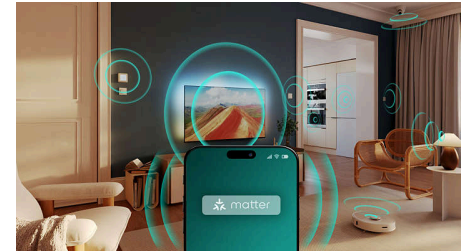

Compatibilitate cu Matter Smart Home

Compatibilitatea cu Matter Smart Home îți permite să controlezi televizorul prin intermediul aplicației Matter Smart Home sau cu vocea să controlezi televizorul prin intermediul difuzoarelor inteligente Google. Astfel, vocea ta poate găsi filme, emisiuni, primi recomandări și multe altele.