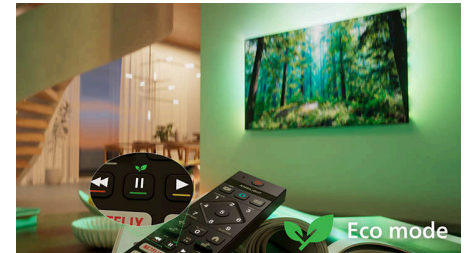

Design ecologic

Sustenabilitatea întâlnește stilul. Acest televizor conceput frumos este proiectat ținând cont de planetă, de la o telecomandă din materiale plastice reciclate la ambalaje certificate FSC și inserții imprimate pe hârtie reciclată. Modul Eco reduce consumul de energie pentru tot conținutul și setările printr-o singură atingere.

EasyLink

EasyLink îți permite să ai control complet asupra televizorului tău Philips, a soundbarului și chiar a tunerelor externe, folosind o singură telecomandă. Bucură-te de o comandă unificată și fără întreruperi. Nu mai este nevoie să jonglezi cu mai multe telecomenzi. Doar confort fluid și conectat, de fiecare dată.