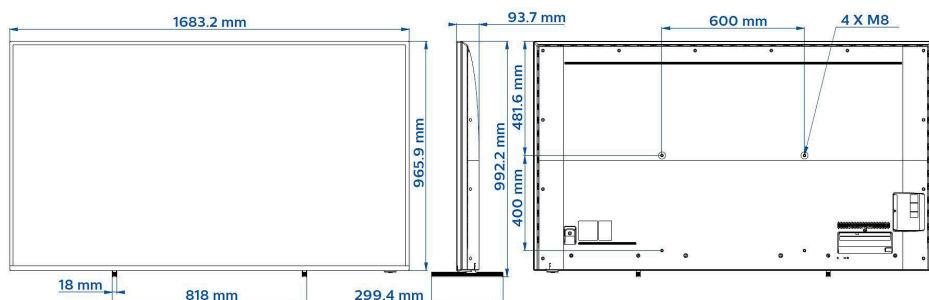

Specifikācijas

Attēls/displejs

Ekrāna diagonāles garums (collas): 75 colla

Ekrāna diagonāles garums (metriskajā sistēmā): 189 cm

Displejs: 4K Ultra HD LED

Paneļa izšķirtspēja: 3840x2160p

Spilgtums: 380 cd/m²

pieskārienu, Sistēmas gaidstāves režīms, RC

pāreja, sistēmas audio vadība

HDMI: ARC (visi porti), Automātiska ievades

atlase

Dizains

Krāsa: Sudraba

Izmēri

Komplekta platums: 1683 mm

Komplekta augstums: 966 mm

Komplekta dziļums: 94 mm

Produkta svars: 33,5 kg

Komplekta platums (ar statni): 1683 mm

Komplekta augstums (ar statni): 993 mm

Komplekta dziļums (ar statni): 299 mm

Produkta svars (+ statīvs): 34.2 kg

Saderīgs ar sienas stiprinājumu: 600 x 400 mm, M8

© 2026 Koninklijke Philips N.V.
Visas tiesības patur autors.

Izlaides datums
2026-05-15
Versija: 3.3.1

Specifikācijas var tikt mainītas bez paziņojuma. Preču zīmes ir Koninklijke Philips N.V. vai to attiecīgu īpašnieku īpašums.