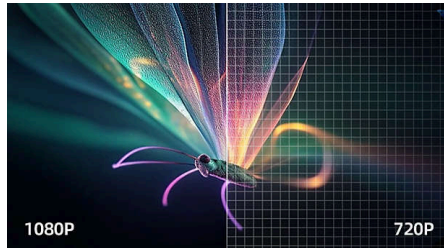

原生全高清 1080p 分辨率

具备 1920 * 1080p 物理分辨率与高亮度，NeoPix 能够清晰呈现每一处细节，无论是庭院观影还是日常办公都能轻松胜任。