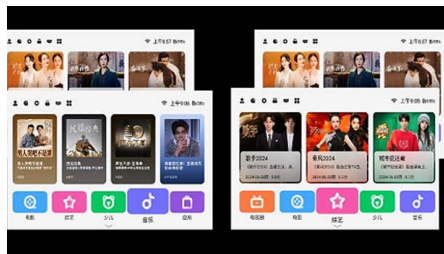

### 原生全高清 1080p 分辨率

具备 1920 \* 1080p 物理分辨率与高亮度，NeoPix 能够清晰呈现每一处细节，无论是庭院观影还是日常办公都能轻松胜任。

### 智能当贝操作系统

借助智能当贝操作系统，可选择获取数以千计的应用，以保持对操作环境的终极控制。