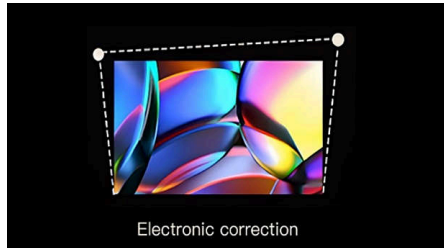

产品亮点

自动对焦和自动梯形失真校正

它配备了自动梯形失真校正和自动对焦功能，可在数秒内启动并自动调整投影。保持清晰、无忧的使用体验！