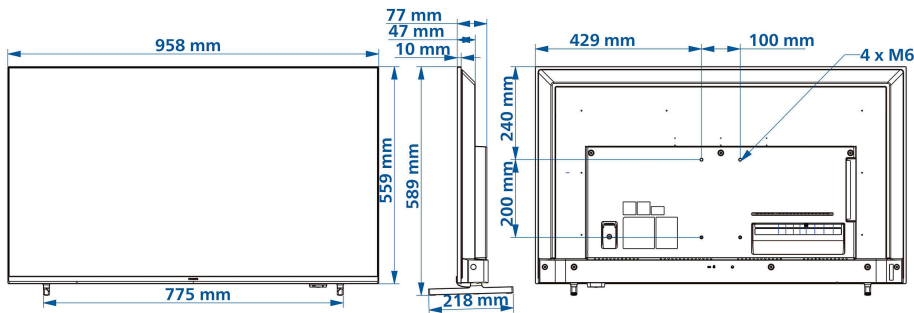

醫療功能

控制: 多重遙控器, 兼容呼叫護士系統
便捷功能: 耳機輸出, 獨立主喇叭靜音
安全: 雙重隔離 Class II, 防火

多媒體

支援的影片播放: 容器: AVI, MKV, 格式: H.264/MPEG4 AVC, MPEG1, MPEG2, MPEG4, VP9, HEVC, AV1
支援的音樂格式: MP3, WAV, AAC, WMA (v2 向上兼容至 v9.2), WMA-PRO (v9 及 v10)
支援的字幕格式: SRT, SMI, SSA SUB, ASS, TXT
支援的圖像格式: JPG, GIF, PNG, BMP

音訊

聲效輸出功率: 20 (2x10) 瓦
浴室喇叭輸出: 1.5 瓦 單聲道 80hm
喇叭: 2.0, 向下發聲
音效功能: DTS 錄音室音效, 杜比 MS12D, AC-4, DTS-HD, 兼容杜比全景聲

電源

電源: AC 220-240V; 50-60Hz
環境溫度: 0 ° C 至 40 ° C
待機模式耗電量: 0.3 瓦
省電功能: 光線感應器, Eco 模式, 自動關機計時器

配件

隨附: 時尚底座, 法規與安全小冊子, 電源線, 2 枚 AA 電池, 衛生遙控器 22AV2304A
選購: 設定遙控器 22AV9574A/12, 簡易遙控器 22AV1601B/12, DOCSIS 線數據機 22AV1970A

無線連接

無線 LAN: 雙頻寬, 802.11 b/g/n, 802.11 ac, Wifi-Direct, 2x2
藍牙: 5.0, A2DP, SBC

底部連接

HDMI2: HDMI 2.0
數碼音效輸出: 光纖
以太網 (LAN): RJ-45
HDMI3: HDMI 2.0
浴室喇叭輸出: 迷你插孔
天線輸入: IEC-75, F 型
IR 輸入/輸出: 迷你插孔

旁邊連線

一般介面插槽: CI+ 1.4
HDMI1: HDMI 2.0
耳機輸出: 迷你插孔
USB1: USB 2.0

連接增強功能

EasyLink (HDMI CEC): 一鍵播放, 系統待機, 系統音訊控制, RC 訊號通過
HDMI: ARC (HDMI1), HDCP 2.3 (所有連接端口)

尺寸

調整寬度: 958 mm
調整高度: 559 mm
調整深度: 47/77 mm
產品重量: 7.5 kg
機器寬度 (含機座): 958 mm
機器高度 (含機座): 589 mm
機器深度 (含機座): 218 mm
產品重量 (包括機座): 7.6 kg
兼容掛牆安裝: M6, 100 x 200 毫米

歐洲能源標籤

EPREL 登記編號: 1827411
SDR 能源等級: F
開啟 SDR 模式的功率需求: 每 1000 小時耗電量為 49 千瓦時
HDR 能源等級: F
開啟 HDR 模式的功率需求: 每 1000 小時耗電量為 46 千瓦時

* 可用的功能將根據整合人選取的執行情況而定。
* 根據限制使用有害物質指令 (RoHS Directive) 現存的免責條例, 此電視僅有部份零件或組件因沒有其他技術性替代品而包含鉛。
* Philips 不保證應用程式可正常運作並可供持續使用。
* 實際可用記憶體可能會更少, 取決於裝置的預先配置情況
* Android、Google Play 及 Chromecast 為 Google LLC 的商標
* Google Cast 需要存取 Google 伺服器。
* 本產品僅適用於專業安裝及酒店業場所 (包括但不限於酒店及度假屋), 不適合家庭用途。任何非本裝置預期用途的使用, 均可能導致保養失效。