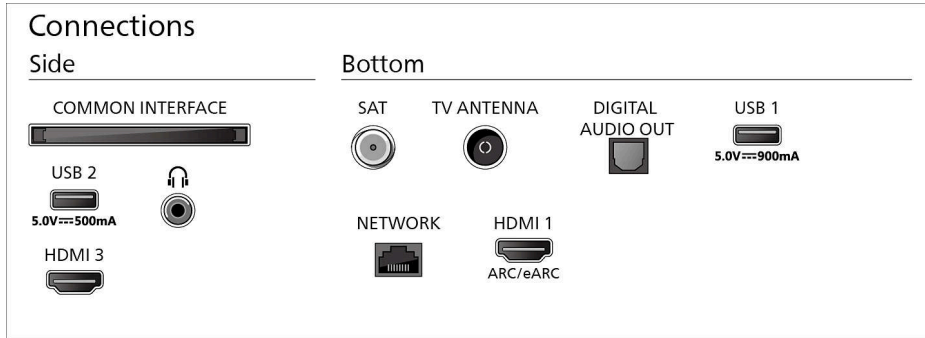

Langaton yhteys: Wi-Fi 802.11ac, 2x2, kaksoiskaista, Bluetooth 5.2

HDCP 2.3: Kaikissa HDMI-liitännöissä

HDMI ARC: Kyllä, HDMI1

HDMI 2.1 -ominaisuudet: eARC (HDMI 1), eARC-/VRR-/ALLM-tuki

EasyLink 2.0: Ulkoinen asetus TV-käyttöliittymässä, HDMI-CEC Philips TV:lle/SB:lle

Tuetut HDMI-kuvaominaisuudet

Pelaaminen: ALLM, HDMI VRR

HDR: HLG, HDR10+-yhteensopiva, HDR10

EU:n energiakortti

EPREL-rekisteröintinumero: 2701642

SDR:n energialuokka: F

SDR:n virrankulutus käynnissä: 65 kWh/1000h

HDR:n energialuokka: G

HDR:n virrankulutus käynnissä: 103 kWh/1000h

Virrankulutus laitteen ollessa sammutettuna: -

Verkon valmiustila: 2,0 W

Virta

Verkkovirta: AC 100 - 240 VAC, 50/60 Hz

Virrankulutus valmiustilassa: alle 0,5 W

Virransäästöominaisuudet: Automaattinen virrankatkaisuajustin, Eco-tila, Kuvanmykistys (radio), Valosensori

Lisätarvikkeet

Mukana tulevat lisätarvikkeet: 2 AAA-paristoa, Laki- ja turvallisuuseseite, Kaukosäädin, Pikaopas, Pöytäjalusta, Virtajohto

Muotoilu

Television värit: Mattamusta reunus

Jalustamalli: Kaareva musta metallijalusta

Mitat

Kahden jalustan välimatka: 810 mm

Sopii seinätelineeseen: 300 x 300 mm

TV ilman jalustaa (L x K x S): 1111 x 640 x 55 mm

TV ja jalusta (L x K x S): 1111 x 713 x 261 mm

Pahvilaatikko (L x K x S): 1210 x 750 x 125 mm

TV:n paino ilman jalustaa: 10,01 kg

TV:n ja jalustan paino: 10,45 kg

Paino pakattuna: 15,77 kg

* Tässä televisiossa on lyijyä vain tietyissä osissa, joissa lyijyä ei ole teknisistä syistä voitu korvata muilla materiaaleilla.

Lyijyn käyttö näissä osissa on RoHS-standardin (Restriction of Hazardous Substances) poikkeuskohdan mukainen.

* TV tukee maksuttomien kanavien DVB-vastaanottoa.

Kaikkia DVB-operaattoreita ei ehkä tueta. Ajantasainen luettelo on Philips-tukisivuston kysymysosiossa. Jotkin operaattorit saattavat edellyttää CA-moduulia ja tilausta. Kysy lisätietoja operaattorilta.

* Smart TV -sovellusvalikoima vaihtelee TV-mallin ja maan mukaan. Lisätietoja on osoitteessa www.philips.com/smarttv.

* Philips TV Remote -kaukosäädinsovellus ja siihen liittyvät ominaisuudet vaihtelevat TV-mallin, palveluntarjoajan, maan, älylaitteen ja käyttöjärjestelmän mukaan. Lisätietoja on osoitteessa www.philips.com/TVRemoteapp.

* Ohjelmaoppaan sisältö (enintään 8 päivää) vaihtelee maittain ja palveluntarjoajan mukaan.

* Edellyttää Netflix-tilausta. Ehtoja sovelletaan, ehdot: <https://www.netflix.com>

* Kaukosäätimeen valmiiksi määritetyt mediapainikkeet vaihtelevat maittain. Katso tarkemmat tiedot paketissa olevasta tuotteesta.

* Google Assistant on saatavilla tuotekohtaisesti eri kielillä ja eri maissa.

* TV:n ääniohjauspalvelujen saatavuus vaihtelee maan ja kielen mukaan. Viimeisimmät tiedot saat asiakaspalvelusta.

* * Apple, AirPlay ja Apple Home ovat Apple Inc:n Yhdysvalloissa ja muissa maissa ja muilla alueilla rekisteröityjä tavaramerkkejä.