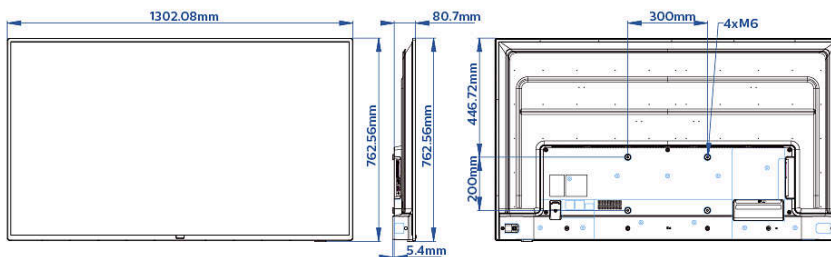

規格

影像/顯示

螢幕對角尺寸 (吋) : 58 吋
 螢幕對角尺寸 (公制) : 146 厘米
 顯示: 4K 超高清 LED
 螢幕解像度: 3840x2160p
 亮度: 350 cd/m²
 對比率 (一般) : 5000:1
 操作模式: 橫向, 16/7

支援的顯示解像度

調諧器: 其他: 高達 1920x1080p@60Hz, T2
 HEVC: 高達 3840x2160@60Hz
 USB、LAN: HEVC: 高達 3840x2160@60Hz, 其他: 高達 1920x1080p@60Hz
 HDMI 1/2: 高達 3840x2160p @60Hz

尺寸

調整寬度: 1302 mm
 調整高度: 760 mm
 調整深度: 81/86 mm
 產品重量: 15.1 kg
 兼容掛牆安裝: M6, 300 x 200 毫米

* Google Assistant 的可用情況視國家及語言設定而定。如欲使用 Google Assistant, 必須選用另行購置的語音功能遙控器。
 * 可用的功能將根據整合人選取的執行情況而定。
 * Philips 不保證應用程式可正常運作並可供持續使用。
 * 實際可用記憶體可能會更少, 取決於裝置的預先配置情況
 * 以常用的開啟模式根據 IEC62087 Ed 2 計算用電量。實際的能源消耗將取決於使用電視的實際方式。
 * 根據限制使用有害物質指令 (RoHS Directive) 現存的免責條例, 此電視僅有部份零件或組件因沒有其他技術性替代品而包含鉛。
 * Android、Google Play 及 Chromecast 為 Google LLC 的商標