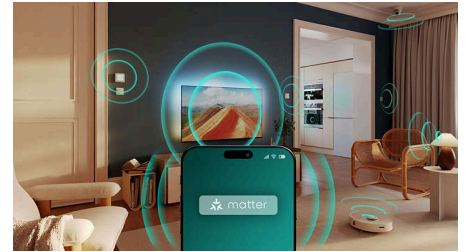

Совместим с Matter Smart Home

Совместимость с Matter Smart Home позволяет управлять телевизором через приложение Matter Smart Home или с помощью голосовых команд на устройствах с поддержкой Alexa или умных колонок Google. Таким образом можно искать нужные фильмы и сериалы, запрашивать рекомендации и использовать другие функции устройства.