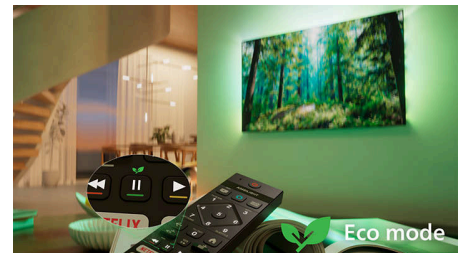

Экодизайн

Стиль и экологичность. При создании этого телевизора мы следовали принципам устойчивого развития — пульт ДУ изготовлен из переработанного пластика, упаковка сделана из материала, сертифицированного FSC, а вкладыши распечатаны на вторичной бумаге. В экорезиме, доступном с отдельной кнопкой, устройство снижает энергопотребление для любого контента.

EasyLink

EasyLink позволяет свободно управлять вашим телевизором Philips, саундбаром и даже внешними тюнерами с помощью одного пульта ДУ. Оцените удобство управления на одном устройстве. Больше никакого поиска нужного пульта — лишь комфортное подключение и максимальное удобство.