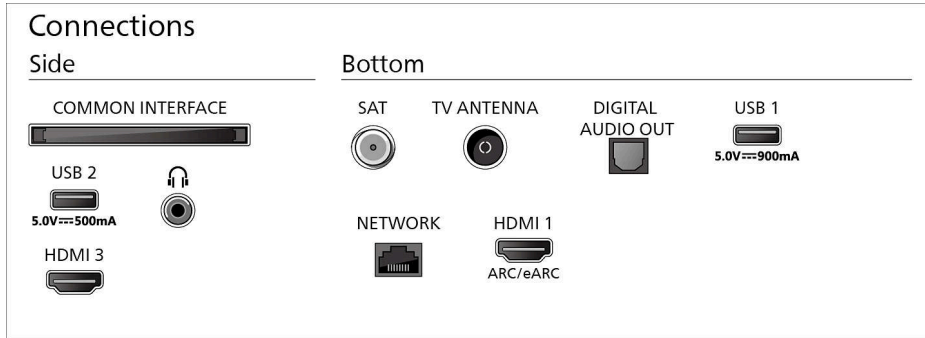

Langaton yhteys: Wi-Fi 802.11ac, 2x2, kaksoiskaista, Bluetooth 5.2

HDCP 2.3: Kaikissa HDMI-liitännöissä

HDMI ARC: Kyllä, HDMI1

HDMI 2.1 -ominaisuudet: eARC (HDMI 1), eARC-/VRR-/ALLM-tuki

EasyLink 2.0: Ulkoinen asetus TV-käyttöliittymässä, HDMI-CEC Philips TV:lle/SB:lle

Tuetut HDMI-kuvaominaisuudet

Pelaaminen: ALLM, HDMI VRR

HDR: HLG, HDR10+-yhteensopiva, HDR10

EU:n energiakortti

EPREL-rekisteröintinumero: 2700314

SDR:n energialuokka: F

SDR:n virrankulutus käynnissä: 51 kWh/1000h

HDR:n energialuokka: G

HDR:n virrankulutus käynnissä: 95 kWh/1000h

Virrankulutus laitteen ollessa sammutettuna: -
Verkon valmiustila: 2,0 W

Virta

Verkkovirta: AC 100 - 240 VAC, 50/60 Hz

Virrankulutus valmiustilassa: alle 0,5 W

Virransäästöominaisuudet: Automaattinen virrankatkaisuajustin, Eco-tila, Kuvanmykistys (radio), Valosensori

Lisätarvikkeet

Mukana tulevat lisätarvikkeet: 2 AAA-paristoa, Laki- ja turvallisuuseseite, Kaukosäädin, Pikaopas, Pöytäjalusta, Virtajohto

Muotoilu

Television värit: Mattamusta reunus

Jalustamalli: Kaareva musta metallijalusta

Mitat

Kahden jalustan välimatka: 729 mm

Sopii seinätelineeseen: 200 x 200 mm

TV ilman jalustaa (L x K x S): 958 x 554 x 55 mm

TV ja jalusta (L x K x S): 958 x 626 x 244 mm

Pahvilaatikko (L x K x S): 1045 x 650 x 125 mm

TV:n paino ilman jalustaa: 7,57 kg

TV:n ja jalustan paino: 8,01 kg

Paino pakattuna: 10,13 kg

* Tässä televisiossa on lyijyä vain tietyissä osissa, joissa lyijyä ei ole teknisistä syistä voitu korvata muilla materiaaleilla.

Lyijyn käyttö näissä osissa on RoHS-standardin (Restriction of Hazardous Substances) poikkeuskohdan mukainen.

* TV tukee maksuttomien kanavien DVB-vastaanottoa.

Kaikkia DVB-operaattoreita ei ehkä tueta. Ajantasainen luettelo on Philips-tukisivuston kysymysosiossa. Jotkin operaattorit saattavat edellyttää CA-moduulia ja tilausta. Kysy lisätietoja operaattorilta.

* Smart TV -sovellusvalikoima vaihtelee TV-mallin ja maan mukaan. Lisätietoja on osoitteessa www.philips.com/smarttv.

* Philips TV Remote -kaukosäädinsovellus ja siihen liittyvät ominaisuudet vaihtelevat TV-mallin, palveluntarjoajan, maan, älylaitteen ja käyttöjärjestelmän mukaan. Lisätietoja on osoitteessa www.philips.com/TVRemoteapp.

* Ohjelmaoppaan sisältö (enintään 8 päivää) vaihtelee maittain ja palveluntarjoajan mukaan.

* Edellyttää Netflix-tilausta. Ehtoja sovelletaan, ehdot: <https://www.netflix.com>

* Kaukosäätimeen valmiiksi määritetyt mediapainikkeet vaihtelevat maittain. Katso tarkemmat tiedot paketissa olevasta tuotteesta.

* Google Assistant on saatavilla tuotekohtaisesti eri kielillä ja eri maissa.

* TV:n ääniohjauspalvelujen saatavuus vaihtelee maan ja kielen mukaan. Viimeisimmät tiedot saat asiakaspalvelusta.

* * Apple, AirPlay ja Apple Home ovat Apple Inc:n Yhdysvalloissa ja muissa maissa ja muilla alueilla rekisteröityjä tavaramerkkejä.