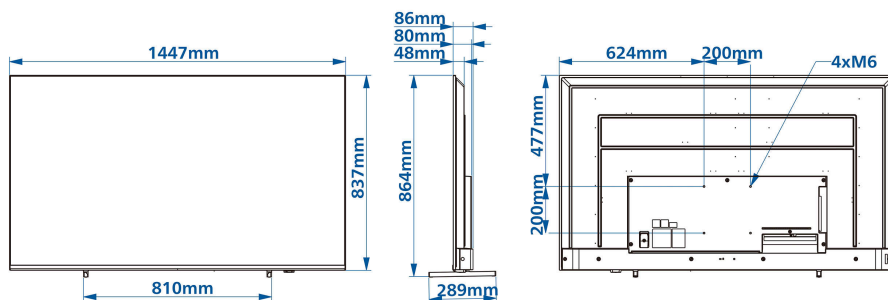

尺寸

調整寬度: 1447 mm
 調整高度: 837 mm
 調整深度: 48/80 mm
 產品重量: 20 kg
 機器寬度 (含機座): 1447 mm
 機器高度 (含機座): 864 mm
 機器深度 (含機座): 289 mm
 產品重量 (包括機座): 20.5 kg
 兼容掛牆安裝: 200 x 200 毫米, M6

歐洲能源標籤

EPREL 登記編號: 1827415
 SDR 能源等級: F
 開啟 SDR 模式的功率需求: 每 1000 小時耗電量為 88 千瓦時
 HDR 能源等級: E
 開啟 HDR 模式的功率需求: 每 1000 小時耗電量為 70 千瓦時