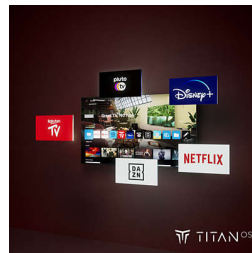

Philips Smart TV Titan OS

Platforma Philips Smart TV Titan OS îți oferă ceea ce îți place să vizionezi, rapid. De la continuări la seriale și de la documentare la drame, ai tot ceea

ce îți dorești prin simpla apăsare a unui buton. Indiferent ce dorești să vizionezi, păstrează la îndemână cele mai bune aplicații de streaming.