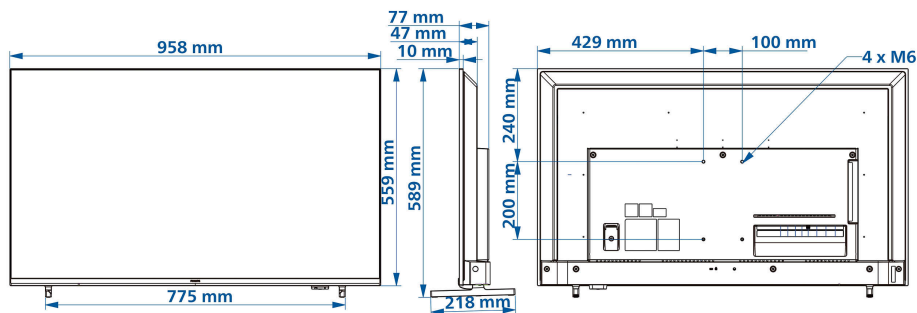

Opcional: RC de configuração RC 22AV9574A/12, Controle remoto Easy 22AV1601B/12, Modem a cabo DOCSIS 22AV1970A

Conexão Wireless

Rede local wireless: Banda dupla, 802.11 b/g/n, 802.11 ac, Wifi-Direct, 2x2

Bluetooth: 5,0, A2DP, SBC

Conectividade na parte inferior

HDMI2: HDMI 2.0

Saída de áudio digital: Óptica

Ethernet (LAN): RJ-45

HDMI3: HDMI 2.0

Saída para alto-falante de banheiro:

Minitomada

Entrada de antena: IEC-75, Tipo F

Entrada/saída de IR: Minitomada

Conectividade lateral

Slot de interface comum: CI+ 1.4

HDMI1: HDMI 2.0

Saída para fone de ouvido: Minitomada

USB1: USB 2.0

Recursos de conectividade

EasyLink (HDMI CEC): Reprodução com um toque, Modo de espera do sistema, controle de áudio do sistema, Passagem RC

HDMI: ARC (HDMI1), HDCP 2.3 (todas as portas)

Dimensões

Largura do aparelho: 958 mm

Altura do aparelho: 559 mm

Profundidade do aparelho: 47/77 mm

Peso do produto: 7,5 kg

Largura do aparelho (com base): 958 mm

Altura do aparelho (com base): 589 mm

Profundidade do aparelho (com base): 218 mm

Peso do produto (+base): 7.6 kg

Suporte para instalação em parede: M6,

100 x 200 mm

Cartão de energia da UE

Números de registro do EPREL: 1827411

Classe de energia para SDR: F

Demanda de energia no modo para SDR: 49 kWh/1.000h

Classe de energia para HDR: F

Demanda de energia no modo para HDR: 46 kWh/1.000h

- A disponibilidade de recursos dependerá da implementação escolhida pelo integrador.
- Essa TV contém chumbo em apenas algumas peças e alguns componentes em que não há alternativas tecnológicas de acordo com as cláusulas de isenção existentes sob a Diretiva RoHS.
- A Philips não garante a disponibilidade ou a continuidade do funcionamento correto de aplicativos.
- A memória livre real pode ser inferior devido à pré-configuração do dispositivo
- Android e Google Play e Chromecast são marcas comerciais da Google LLC
- O Google Cast requer acesso aos servidores do Google.
- Este produto destina-se ao uso apenas em instalações profissionais e em ambientes de hospitalidade (incluindo, entre outros, hotéis e casas de férias) e não é adequado para fins domésticos. Qualquer uso diferente daquele ao qual este dispositivo se destina pode anular a garantia.