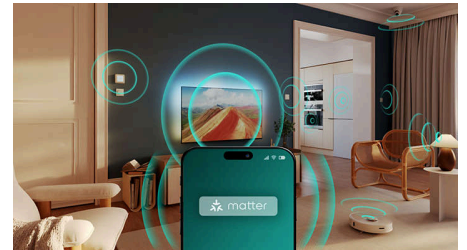

Compatible avec Matter Smart Home

La compatibilité avec Matter Smart Home vous permet de contrôler votre téléviseur via l'application Matter Smart Home, par commande vocale via des appareils compatibles Alexa ou via vos enceintes connectées Google. Recherchez des films et séries à l'aide de votre voix, recevez des recommandations et bien plus encore.