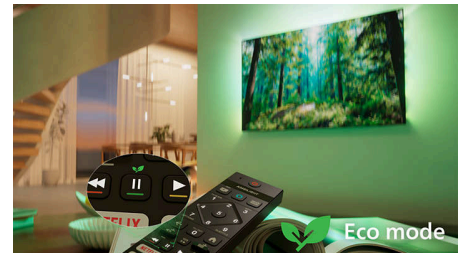

Conception écologique

Quand le développement durable s'allie au style. Ce téléviseur au design soigné a été conçu dans le respect de la planète : la télécommande est en plastique recyclé, l'emballage est certifié FSC et les notices sont imprimées sur du papier recyclé. Le mode Éco permet de réduire la consommation d'énergie pour tous les contenus et réglages en un seul geste.

EasyLink

EasyLink vous permet de contrôler entièrement votre téléviseur, votre barre de son et même vos décodeurs externes Philips à l'aide d'une seule et même télécommande. Contrôlez vos appareils avec fluidité et unité. Vous n'aurez plus besoin d'avoir plusieurs télécommandes. Un processus connecté facile et pratique à chaque utilisation.

HDR10+

IntelliSound

Dolby Atmos

TITAN OS

matter