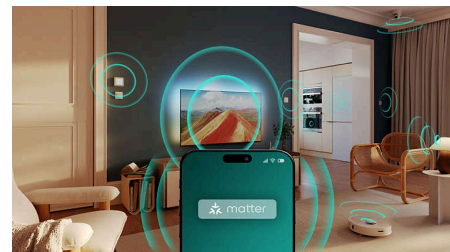

Совместим с Matter Smart Home

Совместимость с Matter Smart Home позволяет управлять телевизором через приложение Matter Smart Home или с помощью голосовых команд на устройствах с поддержкой Alexa или умных колонок Google. Таким образом можно искать нужные фильмы и сериалы, запрашивать рекомендации и использовать другие функции устройства.