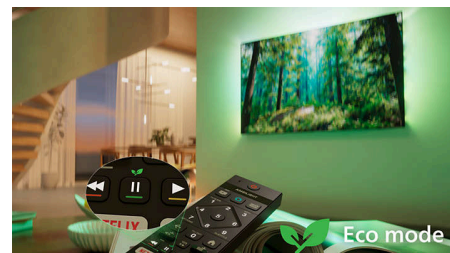

Экодизайн

Стиль и экологичность. При создании этого телевизора мы следовали принципам устойчивого развития — пульт ДУ изготовлен из переработанного пластика, упаковка сделана из материала, сертифицированного FSC, а вкладыши распечатаны на вторичной бумаге. В экорежиме, доступном с отдельной кнопкой, устройство снижает энергопотребление для любого контента.

EasyLink

EasyLink позволяет свободно управлять вашим телевизором Philips, саундбаром и даже внешними тюнерами с помощью одного пульта ДУ. Оцените удобство управления на одном устройстве. Больше никакого поиска нужного пульта — лишь комфортное подключение и максимальное удобство.