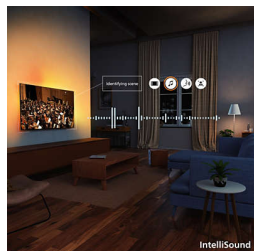

Дизайн эталонного качества

- Экодизайн в европейском стиле
- EasyLink. Простое и удобное управление

Основные особенности

4K QLED

Яркие цвета. Полные деталей сцены. Невероятная технология квантовых точек для цветопередачи. Благодаря 4K (UHD) этот телевизор адаптируется ко всем форматам HDR. Каждый момент будет невероятным — от темных сцен в фильмах до ярких игр и трансляций — чтобы вы могли наслаждаться каждой деталью происходящего на экране.

Pixel Precise Ultra HD

Погрузитесь в невероятную детализацию, которая расширяет границы возможного. Экран Pixel Precise Ultra HD для четкого и полного деталей отображения наполнит каждое мгновение захватывающими дух впечатлениями.

HDR10+

Оцените более высокую детализацию с покадровым повышением качества изображения. Благодаря акценту на цветности и контрастности даже самые темные сцены будут казаться значительно четче.

IntelliSound

Благодаря нашему процессору IntelliSound ваш телевизор QLED может использовать ИИ для создания идеальной звуковой сцены! Как в фильмах и сериалах, так и в музыке или новостях — этот телевизор автоматически оптимизирует настройки звука. Не хотите использовать ИИ? Также можно вручную выбрать из предустановок звука или отрегулировать параметры самостоятельно.