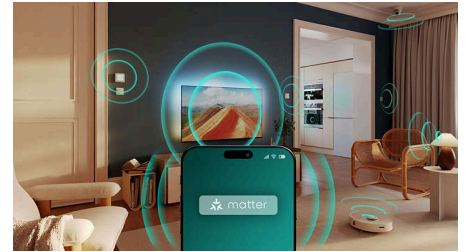

Compatibilitate cu Matter Smart Home

Compatibilitatea cu Matter Smart Home îți permite să controlezi televizorul prin intermediul aplicației Matter Smart Home sau cu vocea să controlezi televizorul prin intermediul difuzoarelor inteligente Google. Astfel, vocea ta poate găsi filme, emisiuni, primi recomandări și multe altele.