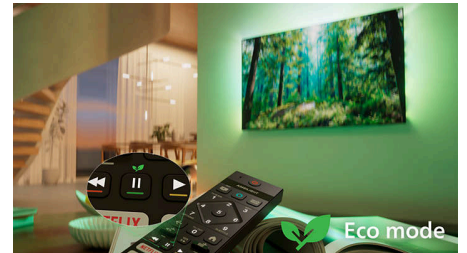

Design ecologic

Sustenabilitatea întâlnește stilul. Acest televizor conceput frumos este proiectat ținând cont de planetă, de la o telecomandă din materiale plastice reciclate la ambalaje certificate FSC și inserții imprimate pe hârtie reciclată. Modul Eco reduce consumul de energie pentru tot conținutul și setările printr-o singură atingere.

EasyLink

EasyLink îți permite să ai control complet asupra televizorului tău Philips, a soundbarului și chiar a tunerelor externe, folosind o singură telecomandă. Bucură-te de o comandă unificată și fără întreruperi. Nu mai este nevoie să jonglezi cu mai multe telecomenzi. Doar confort fluid și conectat, de fiecare dată.