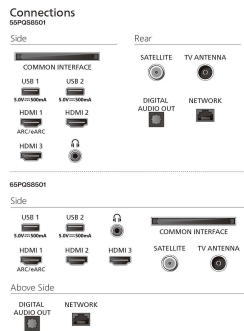

USB-liitännöjen lukumäärä: 2

Langaton yhteys: Wi-Fi 802.11ac, 2x2, kaksoiskaista, Bluetooth 5.2

HDCP 2.3: Kaikissa HDMI-liitännöissä

HDMI ARC: Kyllä, HDMI1

HDMI 2.1 -ominaisuudet: eARC (HDMI 1), eARC-/VRR-/ALLM-tuki

EasyLink 2.0: HDMI-CEC Philips TV:lle/SB:lle, Ulkoinen asetus TV-käyttöliittymässä

Tuetut HDMI-kuvaominaisuudet

Pelaaminen: ALLM, HDMI VRR

HDR: HLG, HDR10+-yhteensopiva, HDR10

EU:n energiakortti

EPREL-rekisteröintinumero: tbc

SDR:n energialuokka: F

SDR:n virrankulutus käynnissä: tbc kWh/1000h

HDR:n energialuokka: G

HDR:n virrankulutus käynnissä: tbc kWh/1000h

Virrankulutus laitteen ollessa sammutettuna: -

Verkon valmiustila: 2,0 W

Virta

Verkkovirta: AC 100 - 240 VAC, 50/60 Hz

Virrankulutus valmiustilassa: alle 0,5 W

Virransäästöominaisuudet: Automaattinen virrankatkaisuajustin, Valosensori, Eco-tila, Kuvanmykistys (radio)

Lisätarvikkeet

Mukana tulevat lisätarvikkeet: 2 AAA-paristoa, Laki- ja turvallisuusohje, Kaukosäädin, Pöytäjalusta, Virtajohto, Pikaopas

Muotoilu

Television värit: Mattamusta reunus, Muovinen musta alareunus

Mitat

Kahden jalustan välimatka: 742 mm

Sopii seinätelineeseen: 200 x 100 mm

TV ilman jalustaa (L x K x S): 957 x 554 x 87 mm

TV ja jalusta (L x K x S): 957 x 624 x 245,5 mm

Pahvilaatikko (L x K x S): 1045 x 650 x 125 mm

TV:n paino ilman jalustaa: 6,55 kg

TV:n ja jalustan paino: 6,99 kg

Paino pakattuna: 9,07 kg

- Tässä televisiossa on lyijyä vain tietyissä osissa, joissa lyijyä ei ole teknistä syistä voitu korvata muilla materiaaleilla. Lyijyn käyttö näissä osissa on RoHS-standardin (Restriction of Hazardous Substances) poikkeuskohdan mukainen.
- TV tukee maksuttomien kanavien DVB-vastaanottoa. Kaikkia DVB-operaattoreita ei ehkä tueta. Ajantasainen luettelo on Philips-tukisivuston kysymysosiossa. Jotkin operaattorit saattavat edellyttää CA-moduulia ja tilausta. Kysy lisätietoja operaattorilta.
- Smart TV -sovellusvalikoima vaihtelee TV-mallin ja maan mukaan. Lisätietoja on osoitteessa www.philips.com/smarttv.
- Philips TV Remote -kaukosäädinsovellus ja siihen liittyvät ominaisuudet vaihtelevat TV-mallin, palveluntarjoajan, maan, älylaitteen ja käyttöjärjestelmän mukaan. Lisätietoja on osoitteessa www.philips.com/TVRemoteapp.
- Ohjelmaoppaan sisältö (enintään 8 päivää) vaihtelee maittain ja palveluntarjoajan mukaan.
- Edellyttää Netflix-tilausta. Ehtoja sovelletaan, ehdot: <https://www.netflix.com>
- Amazon Prime on saatavana tietyillä kielillä ja tietyissä maissa.
- Kaukosäätimeen valmiiksi määritetyt mediapainikkeet vaihtelevat maittain. Katso tarkemmat tiedot paketissa olevasta tuotteesta.
- Google Assistant on saatavilla tuotekohtaisesti eri kielillä ja eri maissa.
- TV:n ääniohjauspalvelujen saatavuus vaihtelee maan ja kielen mukaan. Viimeisimmät tiedot saat asiakaspalvelusta.
- * Apple, AirPlay ja Apple Home ovat Apple Inc:n Yhdysvalloissa ja muissa maissa ja muilla alueilla rekisteröityjä tavaramerkkejä.