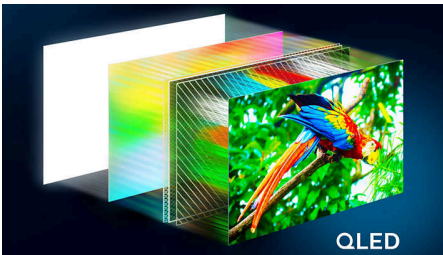

## Ambilight

Ambilightin integroidut LED-valot reagoivat katsomaasi ja ympäröivät television värikkäällä hehkulla. Elokuvat, urheilu, musiikkivideot ja pelit näyttävät jatkuvan kuvaruudun ulkopuolelle upottaen sinut entistä syvemmälle katselukokemukseen. Kun olet kerran kokeillut sitä, et enää halua olla ilman.

## 4K QLED

Eloisat värit. Huipputerävä kuva. Quantum dot -väritarkkuus. 4K (UHD) -tarkkuus mukautuu kaikkiin HDR-kuvamuotoihin. Nauti jokaisesta henkeäsalpaavasta yksityiskohdasta niin valoisissa kuin pimeämmässäkin kohtauksissa.