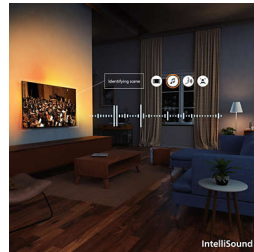

IntelliSound

IntelliSound-järjestelmän ansiosta televisio pystyy tuottamaan parhaan mahdollisen äänen tekoälyn avulla. Televisio optimoi asetukset

automaattisesti niin sarjoille, elokuville, musiikille kuin puheohjelmille, kuten uutislähetysille. Etkö halua käyttää tekoälyä? Voit myös valita esiasetetun äänityylin manuaalisesti tai mukauttaa asetuksia itse.