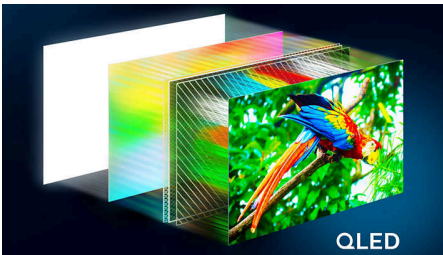

4K QLED

Živopisne boje. Iznimno oštre scene. Brilljantne boje uz tehnologiju Quantum Dot. 4K (UHD) razlučivost koja se prilagođava svim HDR

formatima. Bilo da je riječ o tamnom ili svijetlom okruženju, reproduciranom ili prenesenom sadržaju, svaki nevjerojatan trenutak i svaki detalj pružit će vam prožimajuće iskustvo dok gledate scenu za scenom.