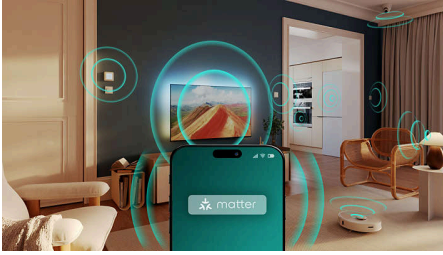

upotrebljavati umjetnu inteligenciju? Možete i ručno odabrati prethodno postavljene stilove zvuka ili sami prilagoditi postavke.

Dolby Atmos i DTS:X

Uz Dolby Atmos koji donosi upravo onakav zvuk kakav je redatelj zamislio i DTS:X koji pruža 3D doživljaj zvuka, osjećat ćete se kao da ste uistinu tamo. Ova dodatna dimenzija zvuka donosi još uzbudljivije iskustvo u vaš dom.

Istaknute znač.

Kompatibilan sa značajkom Matter Smart Home

Kompatibilnost sa značajkom Matter Smart Home omogućuje vam besprijekornu integraciju s postojećom mrežom pametnog doma. Kako biste upravljali televizorom putem aplikacije Matter Smart Home ili s pomoću usluga glasovnog upravljanja samo pritisnite gumb na daljinskom upravljaču i govorite. Prigušite svjetla. Podesite termostat. Pa čak i uključite svoj Philips Ambilight TV. Uz jednu naredbu možete sve.