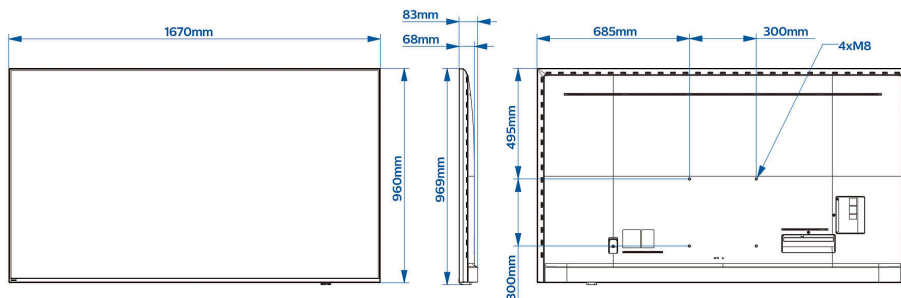

規格

影像/顯示

螢幕對角尺寸 (吋) : 75 吋
 螢幕對角尺寸 (公制) : 189 厘米
 顯示: 4K 超高清 LED
 螢幕解像度: 3840x2160p
 亮度: 400 cd/m²
 對比率 (一般) : 1200:1
 操作模式: 橫向, 16/7

支援的顯示解像度

HDMI: 高達 3840x2160p@60Hz
 調諧器: T2 HEVC : 高達 3840x2160@60Hz, 其他 : 高達 1920x1080p@60Hz
 USB、LAN: HEVC : 高達 3840x2160@60Hz, 其他 : 高達 1920x1080p@60Hz

尺寸

調整寬度: 1670 mm
 調整高度: 960 mm
 調整深度: 68/83 mm
 產品重量: 32.3 kg
 兼容掛牆安裝: M8, 300 x 300 毫米

* 可用的功能將根據整合人選取的執行情況而定。
 * Philips 不保證應用程式可正常運作並可供持續使用。
 * 實際可用記憶體可能會更少, 取決於裝置的預先配置情況
 * 以常用的開啟模式根據 IEC62087 Ed 2 計算用電量。實際的能源消耗將取決於使用電視的實際方式。
 * 根據限制使用有害物質指令 (RoHS Directive) 現存的免責條例, 此電視僅有部份零件或組件因沒有其他技術性替代品而包含鉛。
 * Google Cast 需要存取 Google 伺服器。
 * Google Assistant 的可用情況視國家及語言設定而定。如欲使用 Google Assistant, 必須選用另行購置的語音功能遙控器。
 * Android、Google Play 及 Chromecast 為 Google LLC 的商標